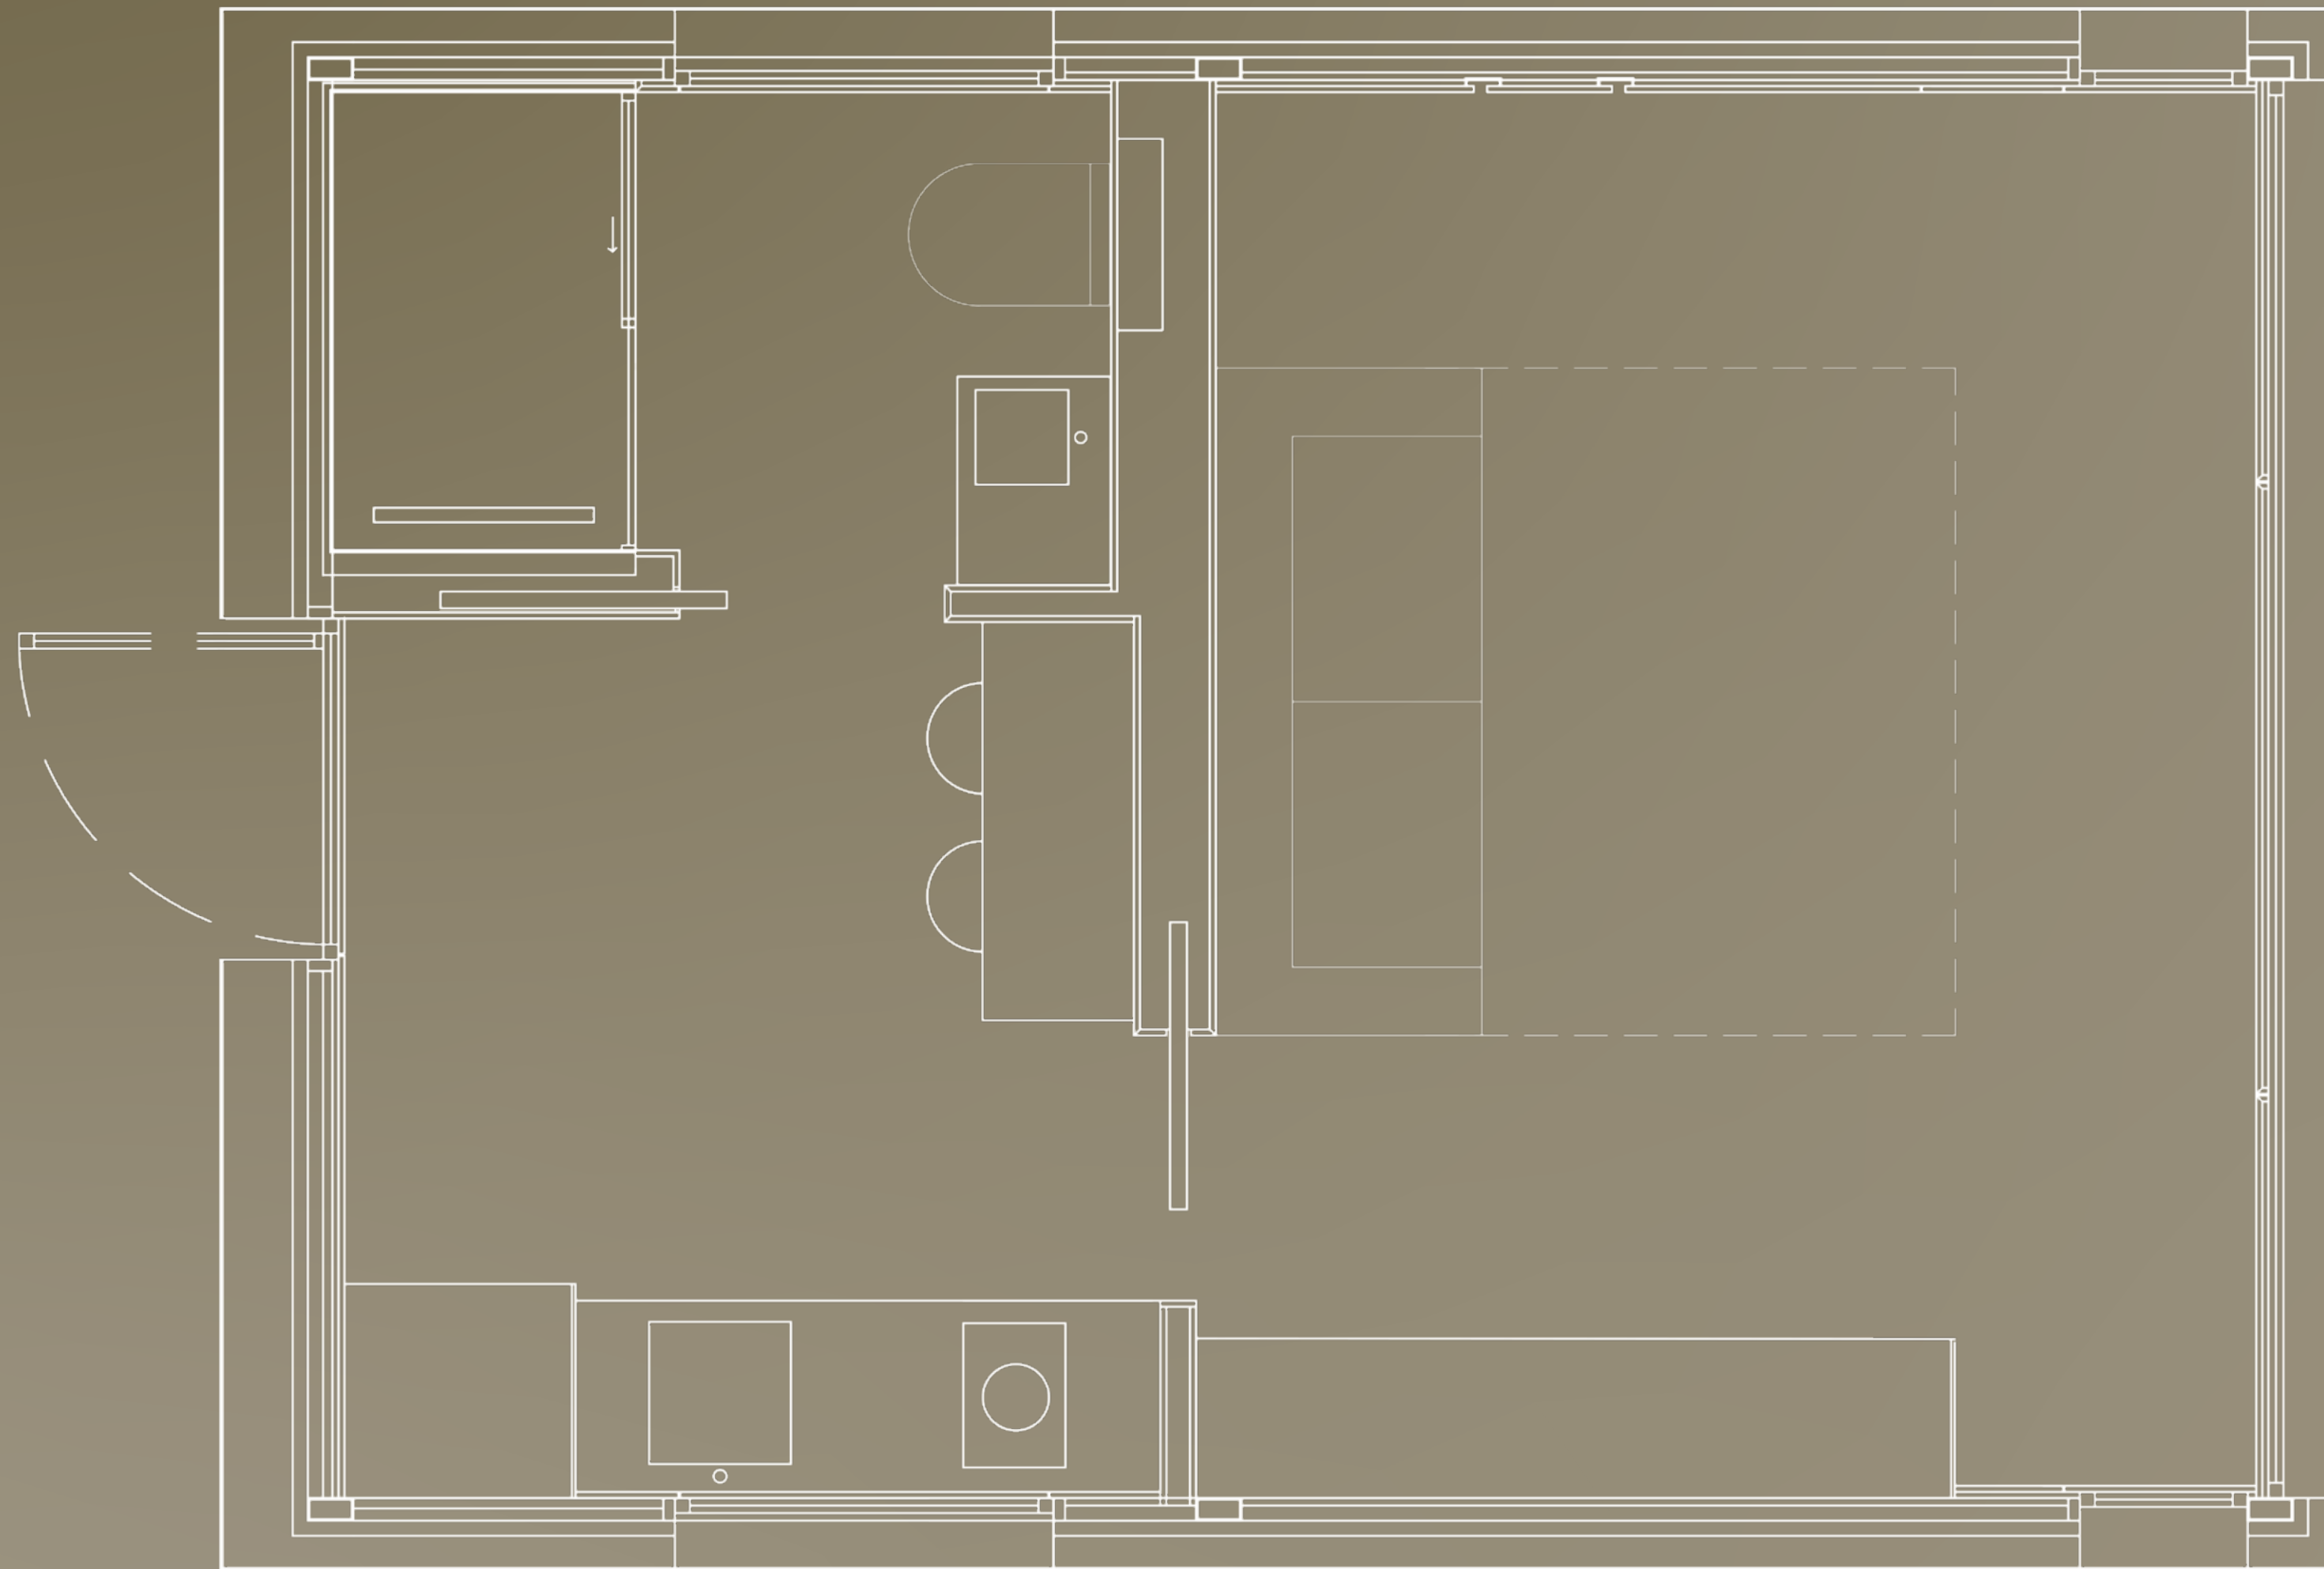

# keu LITTLE

LENGTH	18' 4"	5,60 M
WIDTH	13' 6"	4,12 M
HEIGHT	11' 5"	3,50 M
WEIGHT	17636 LB	8.000 KG
SPACE LIVING	194 FT <sup>2</sup>	18 M <sup>2</sup>
GROSS AREA	248 FT <sup>2</sup>	23M <sup>2</sup>