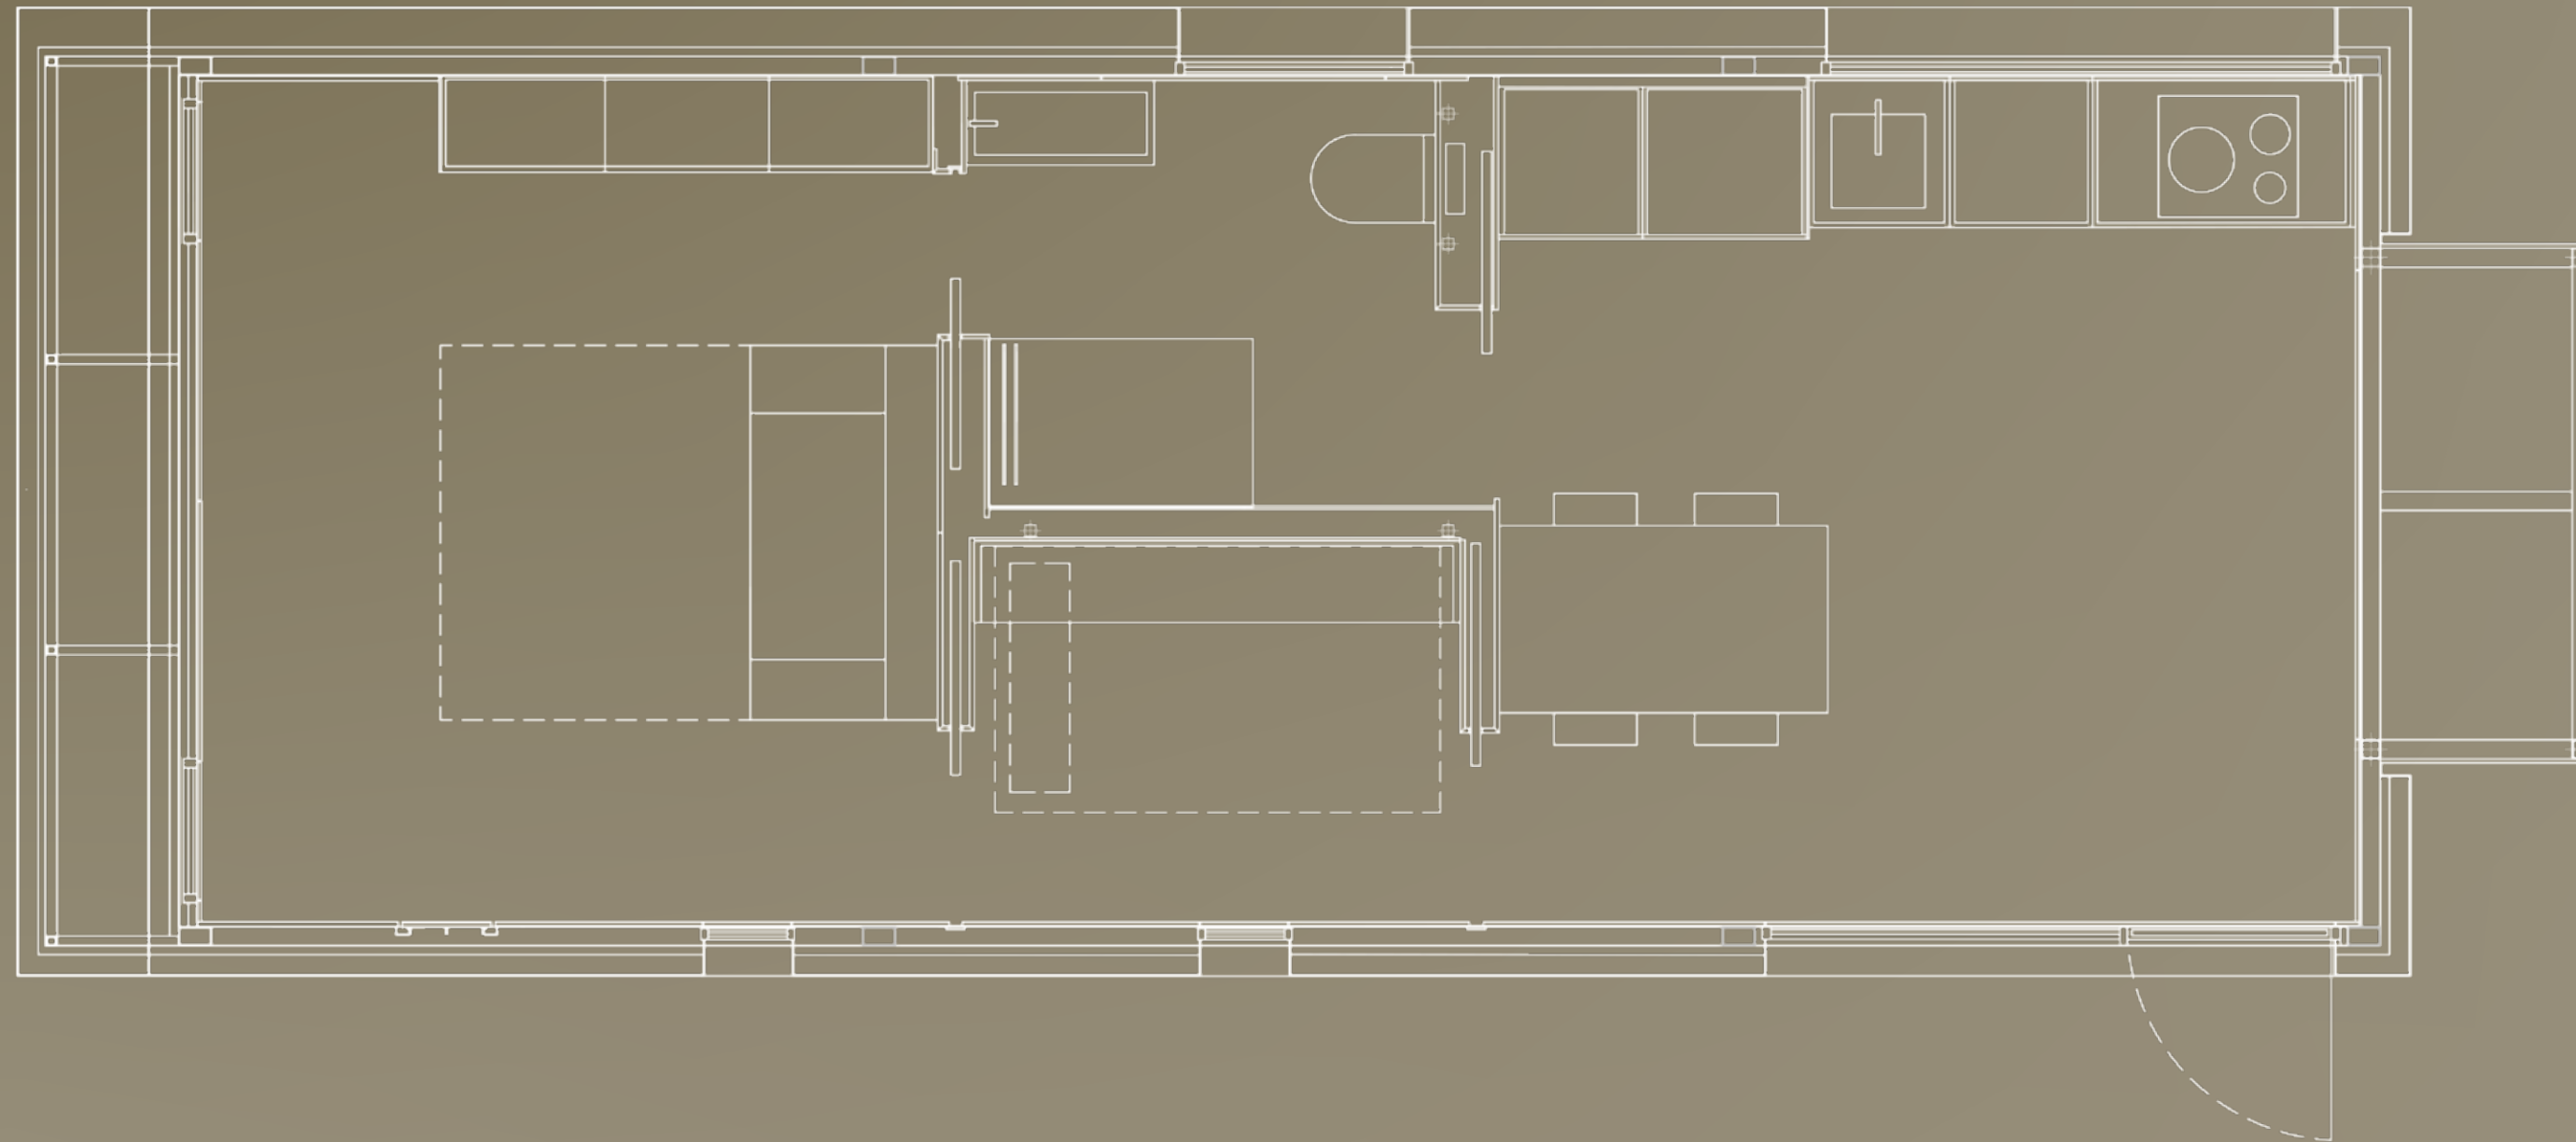

# keu FAMILY

LENGTH	36' 1"	11 M
WIDTH	13' 7"	4,12 M
HEIGHT	12'	3,67 M
WEIGHT	26455 LB	12.000 KG
SPACE LIVING	409 FT <sup>2</sup>	38 M <sup>2</sup>
GROSS AREA	473 FT <sup>2</sup>	44 M <sup>2</sup>