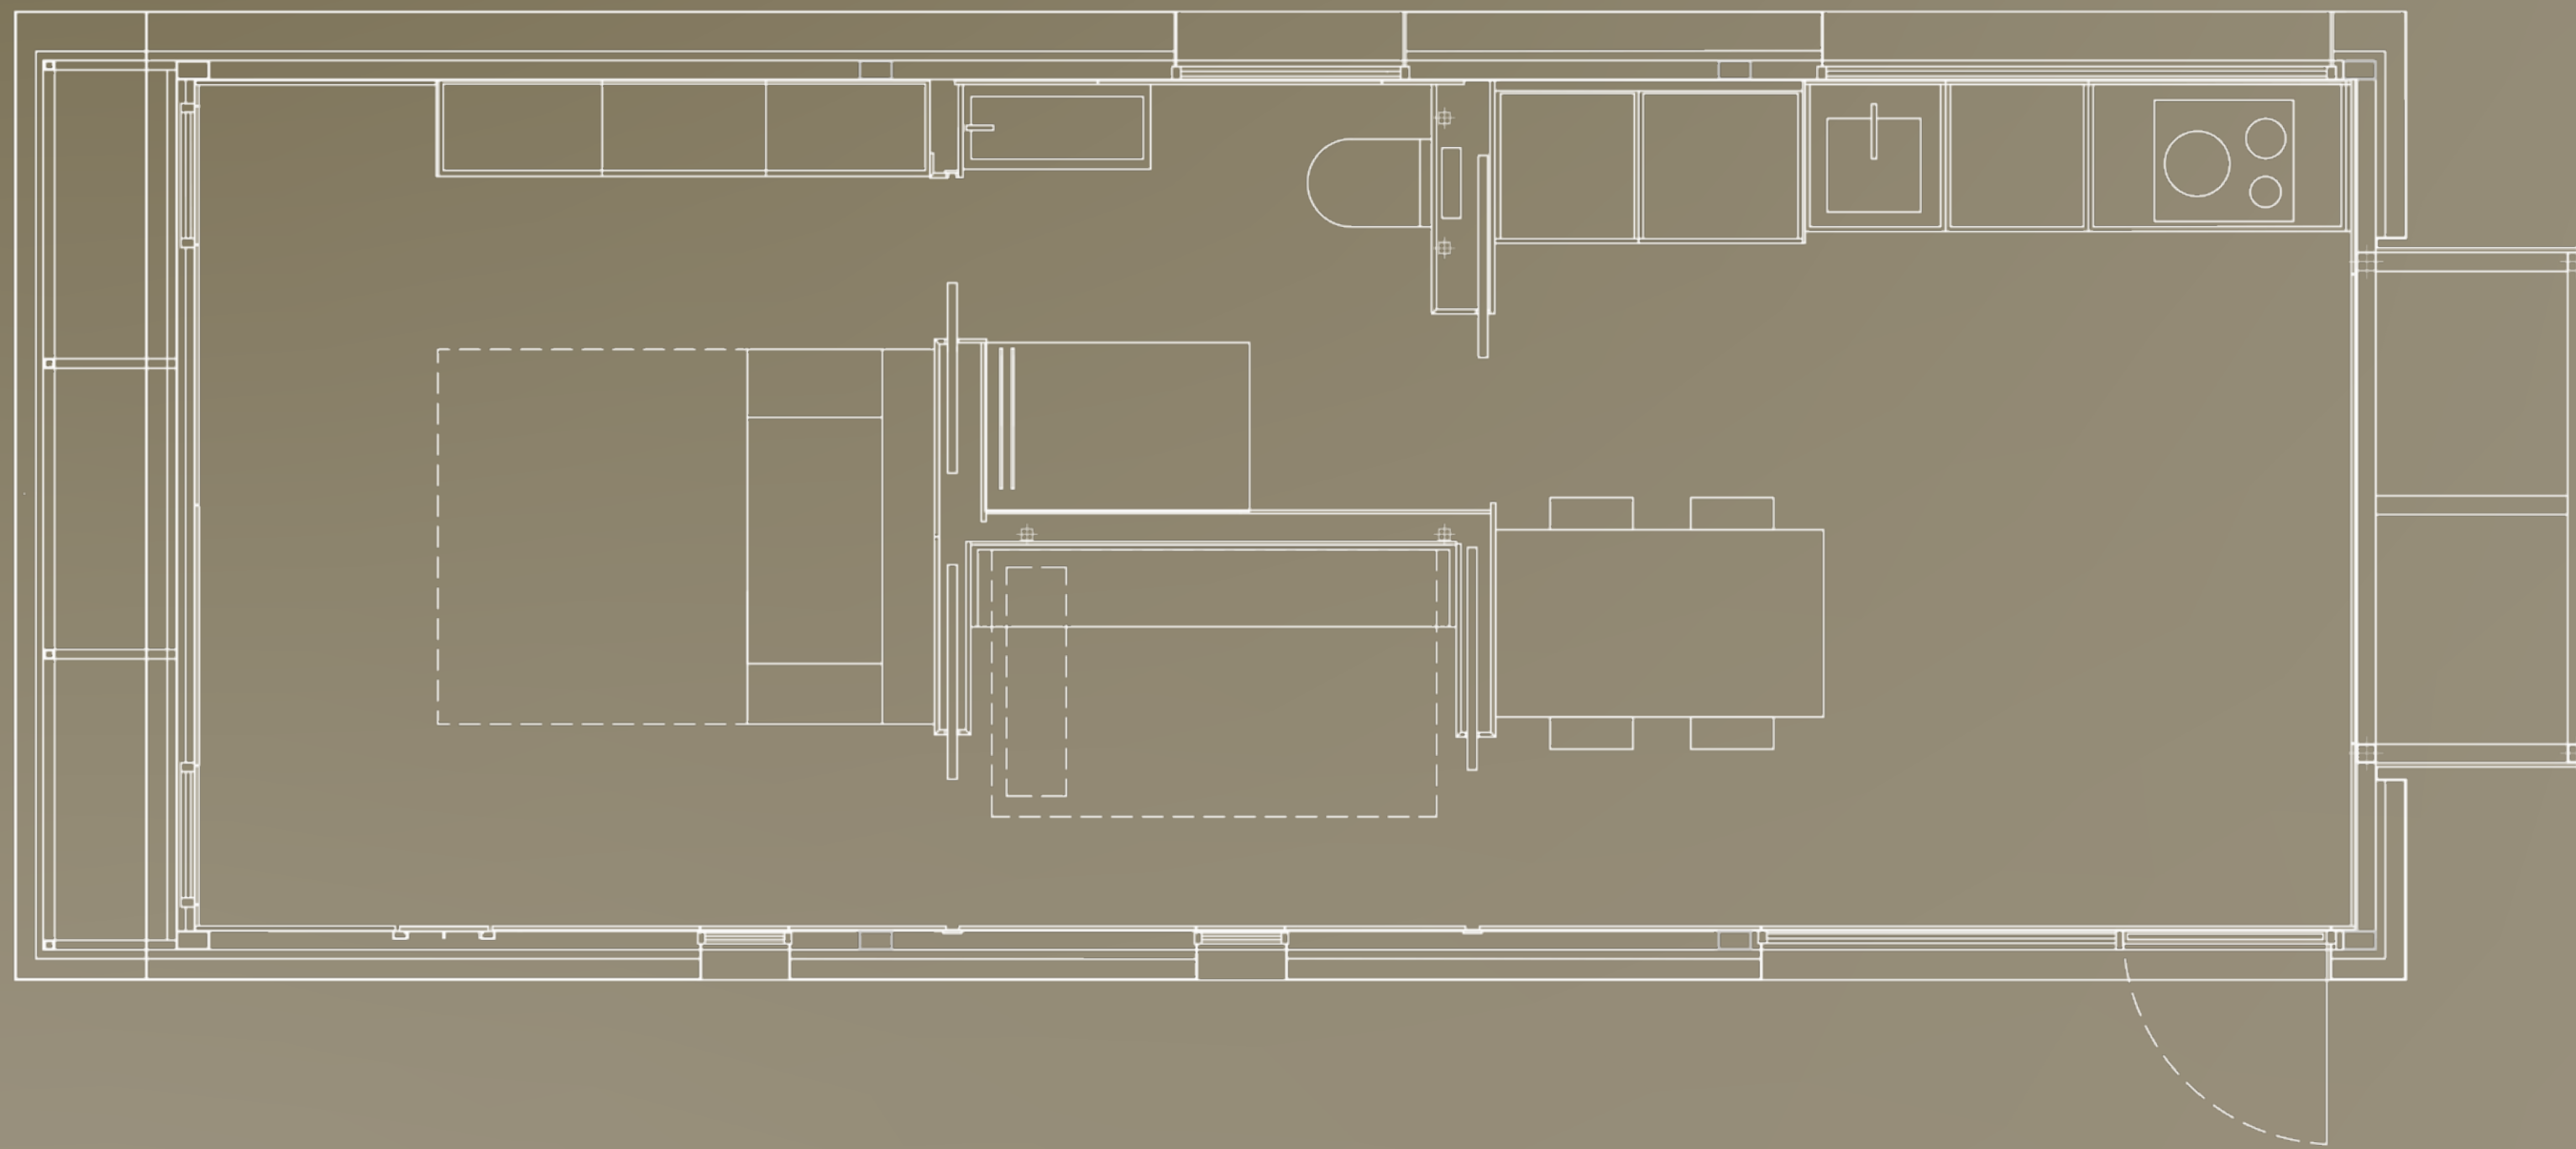

# keu FAMILY

LENGTH	36' 1"	11 M
WIDTH	13' 7"	4,12 M
HEIGHT	12'	3,67 M
WEIGHT	26455 LB	12.000 KG
SPACE LIVING	409 FT <sup>2</sup>	38 M <sup>2</sup>
GROSS AREA	473 FT <sup>2</sup>	44 M <sup>2</sup>