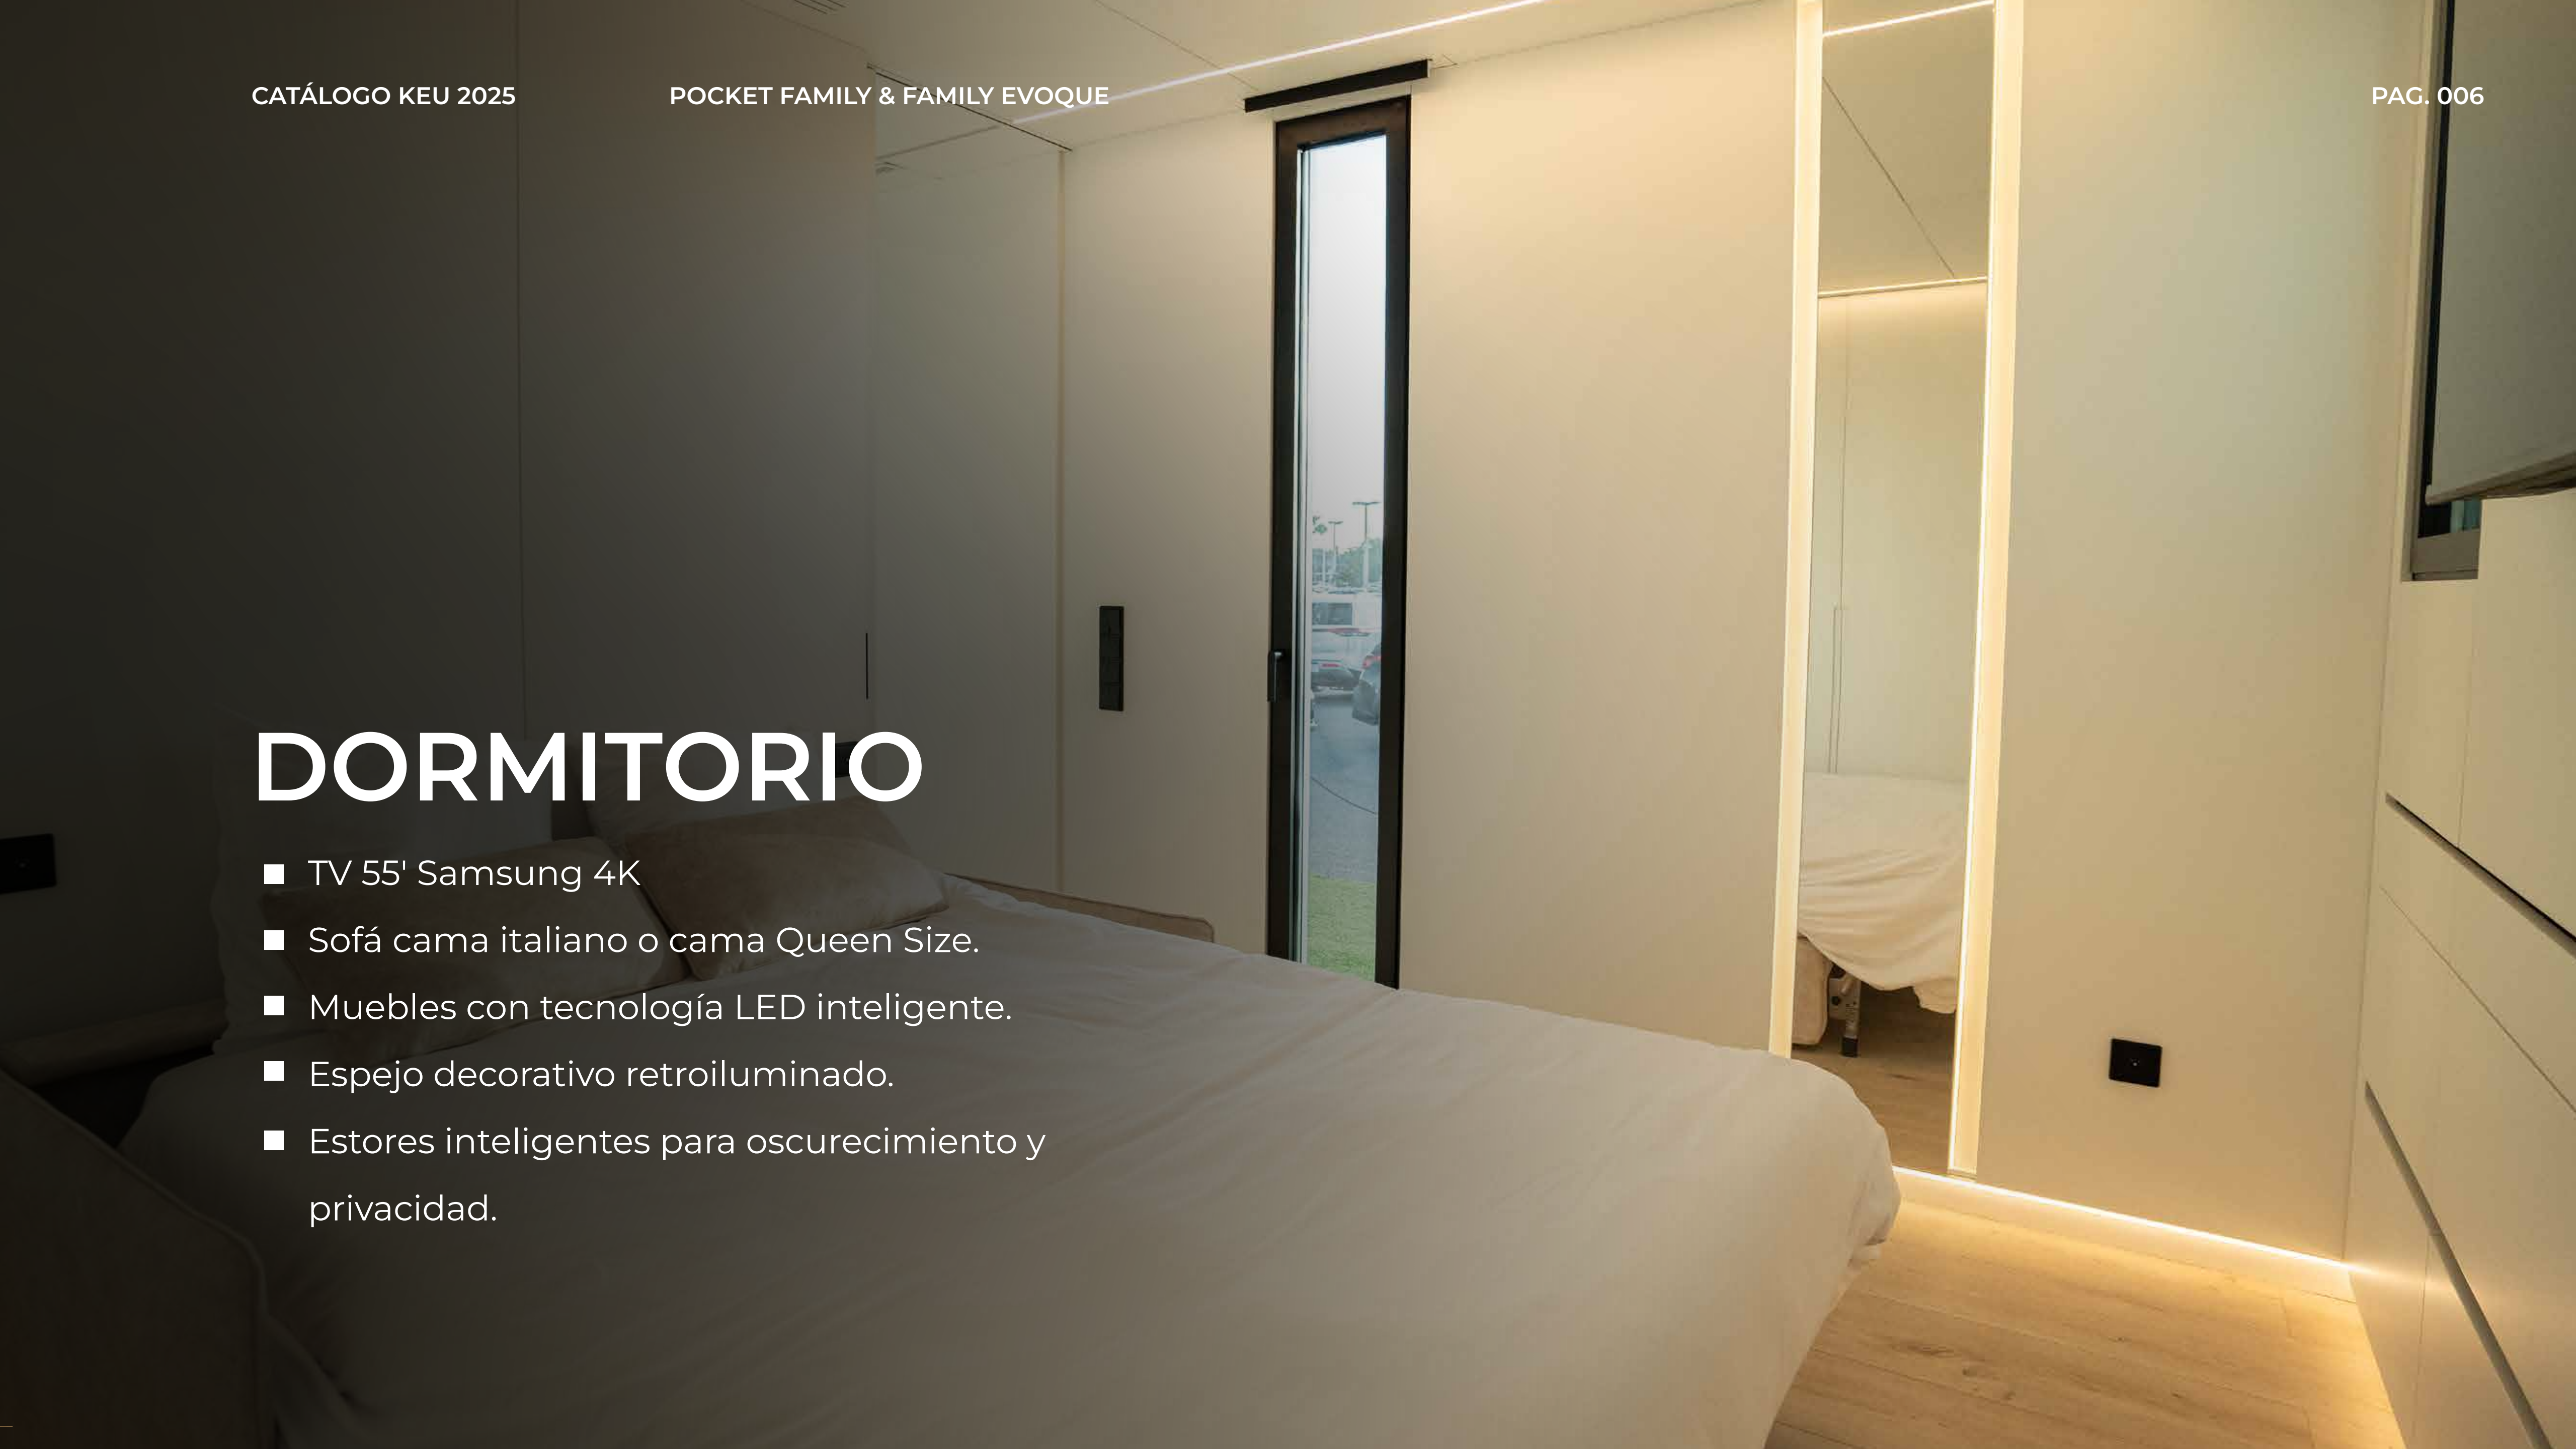

DORMITORIO

- TV 55' Samsung 4K
- Sofá cama italiano o cama Queen Size.
- Muebles con tecnología LED inteligente.
- Espejo decorativo retroiluminado.
- Estores inteligentes para oscurecimiento y privacidad.