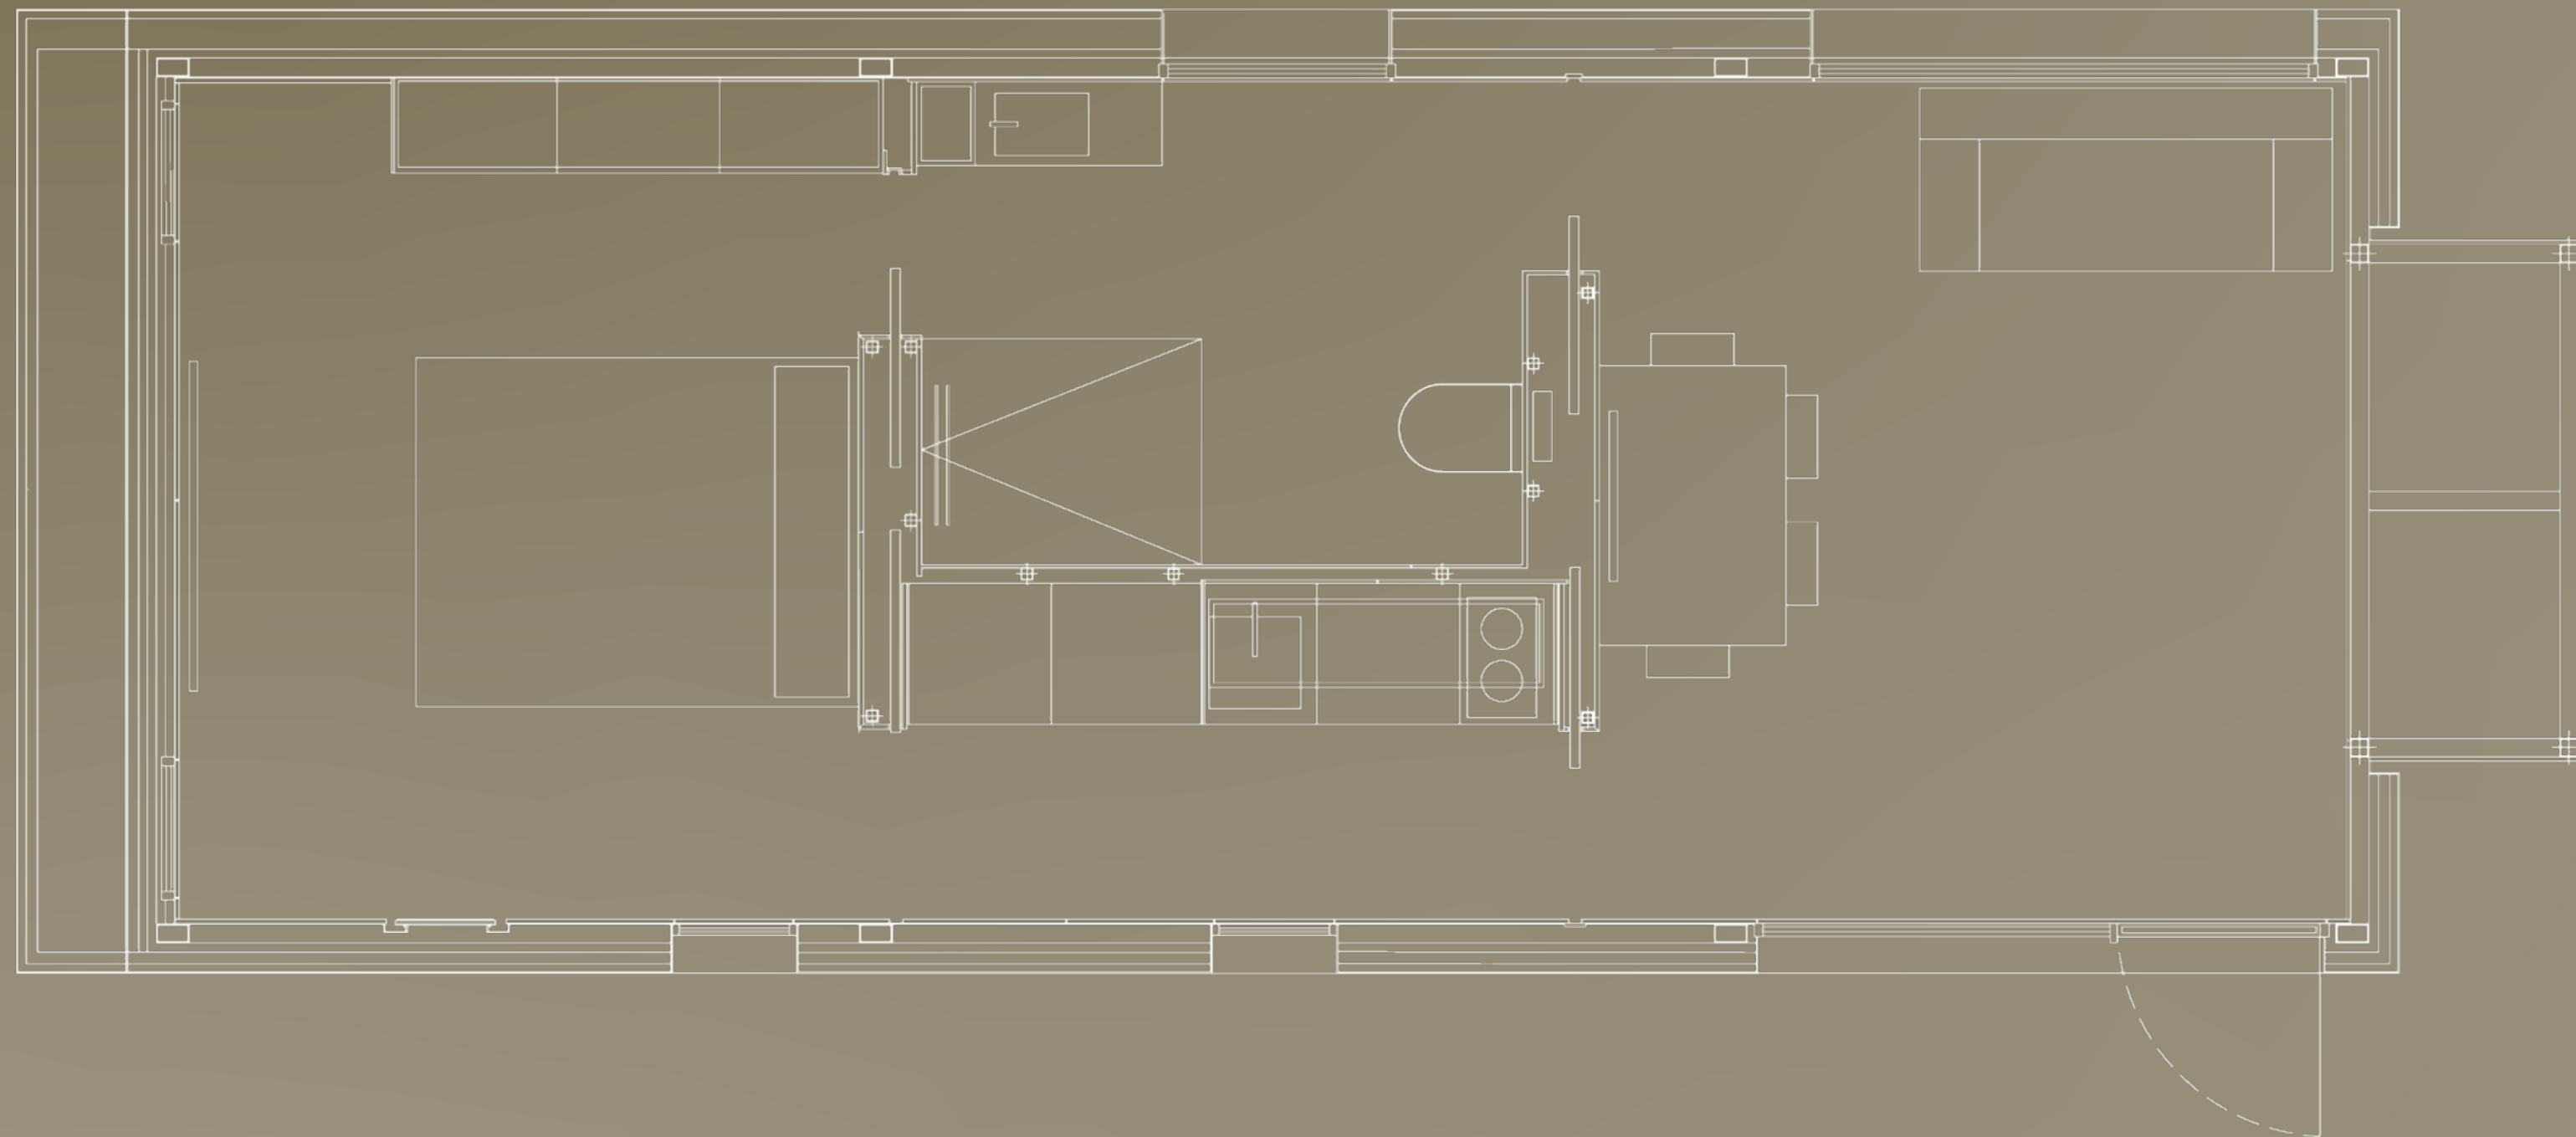

KEU FAMILY

keu

FAMILY EVOQUE

LENGTH	36' 1"	11 M
WIDTH	13' 7"	4,12 M
HEIGHT	12'	3,67 M
WEIGHT	26455 LB	12.000 KG
SPACE LIVING	409 FT ²	38 M ²
GROSS AREA	473 FT ²	44 M ²

ELEMENT

€99.900
INCLUDES ▼

- INSTALACIÓN ELÉCTRICA
- GRIFERÍAS
- PREINSTALACIÓN A.A
- BAÑO COMPLETO