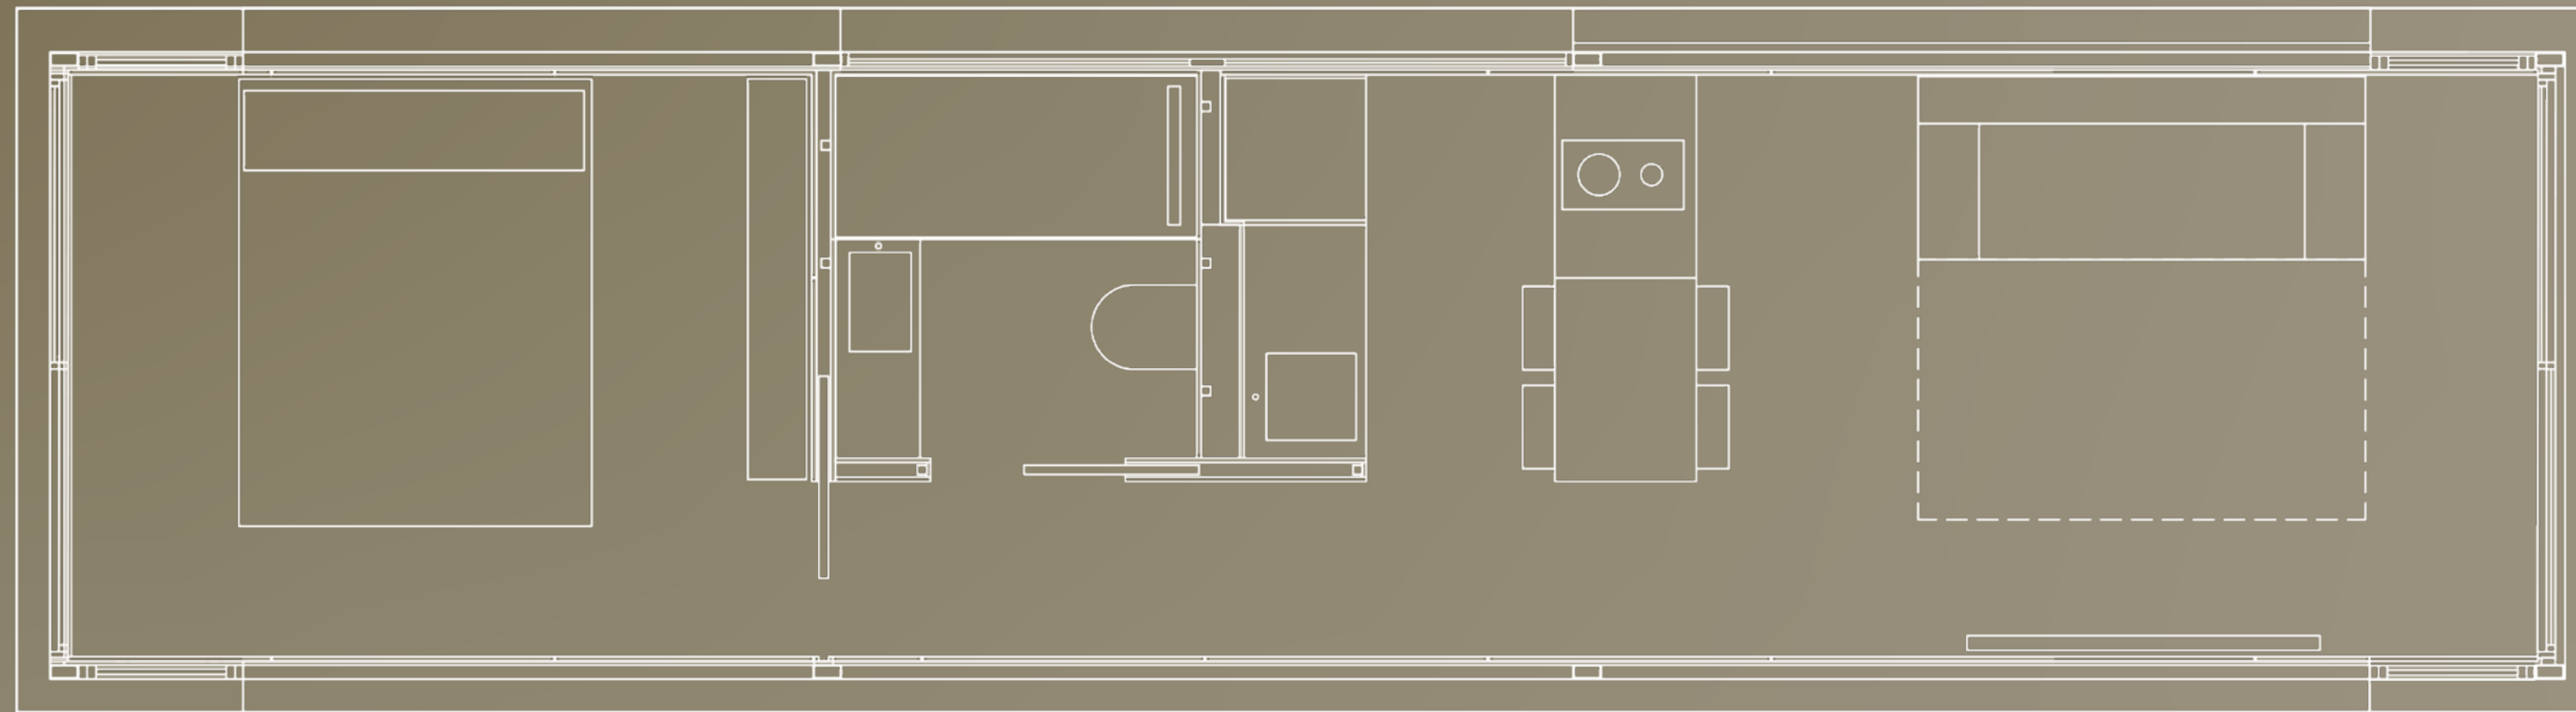

keu
NOMAD

LARGO	18' 4"	11 MT
ANCHO	13' 6"	3 MT
ALTO	11' 5"	3,67 MT
PESO	17636 LB	8.000 KG
SUP. ÚTIL	323 FT ²	30 MT ²
SUP. CONSTRUIDA	355 FT ²	33 MT ²

ELEMENT

\$ 89.900
INCLUDES ▼

- INSTALACIÓN ELÉCTRICA
- GRIFERÍAS
- PREINSTALACIÓN A.A
- BAÑO COMPLETO