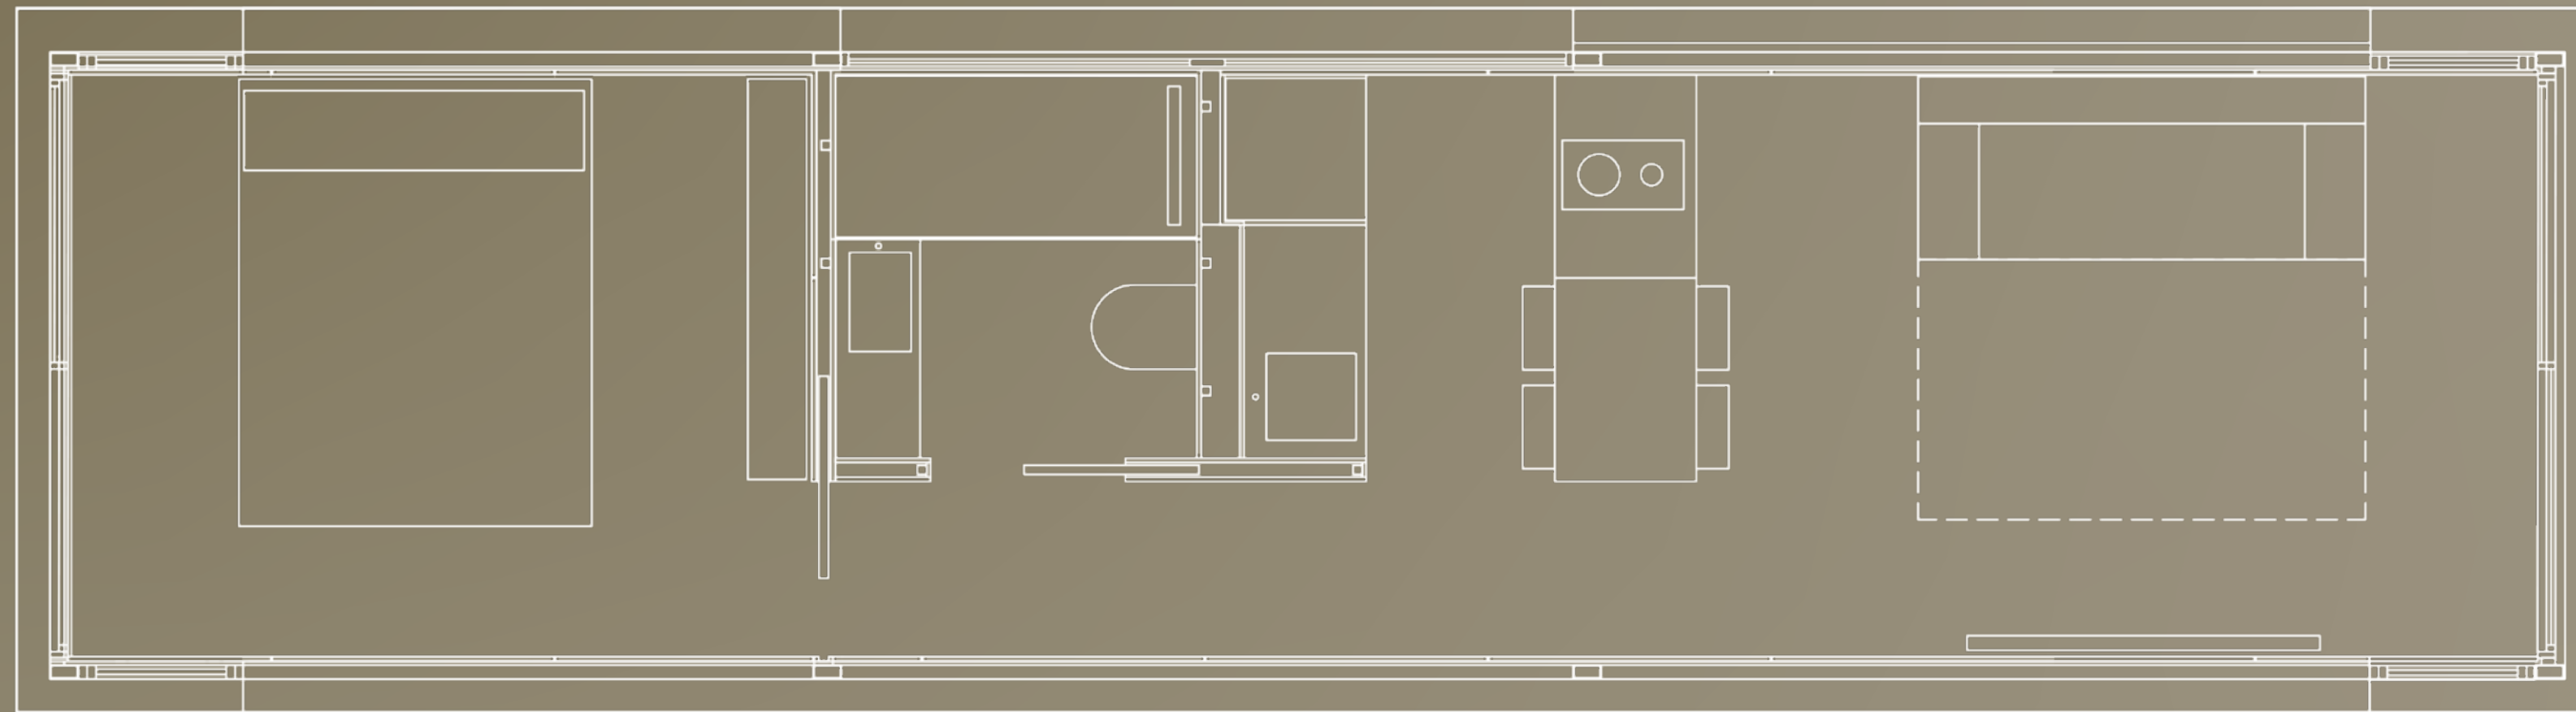

keu
NOMAD

LENGTH	36' 1"	11 M
WIDTH	9' 10"	3 M
HEIGHT	12'	3,67 M
WEIGHT	17636 LB	8.000 KG
SPACE LIVING	274,5 FT ²	25,5 M ²
GROSS AREA	355 FT ²	33 M ²

ELEMENT

€ 89.900
INCLUDES ▼

- INSTALACIÓN ELÉCTRICA
- GRIFERÍAS
- PREINSTALACIÓN A.A
- BAÑO COMPLETO