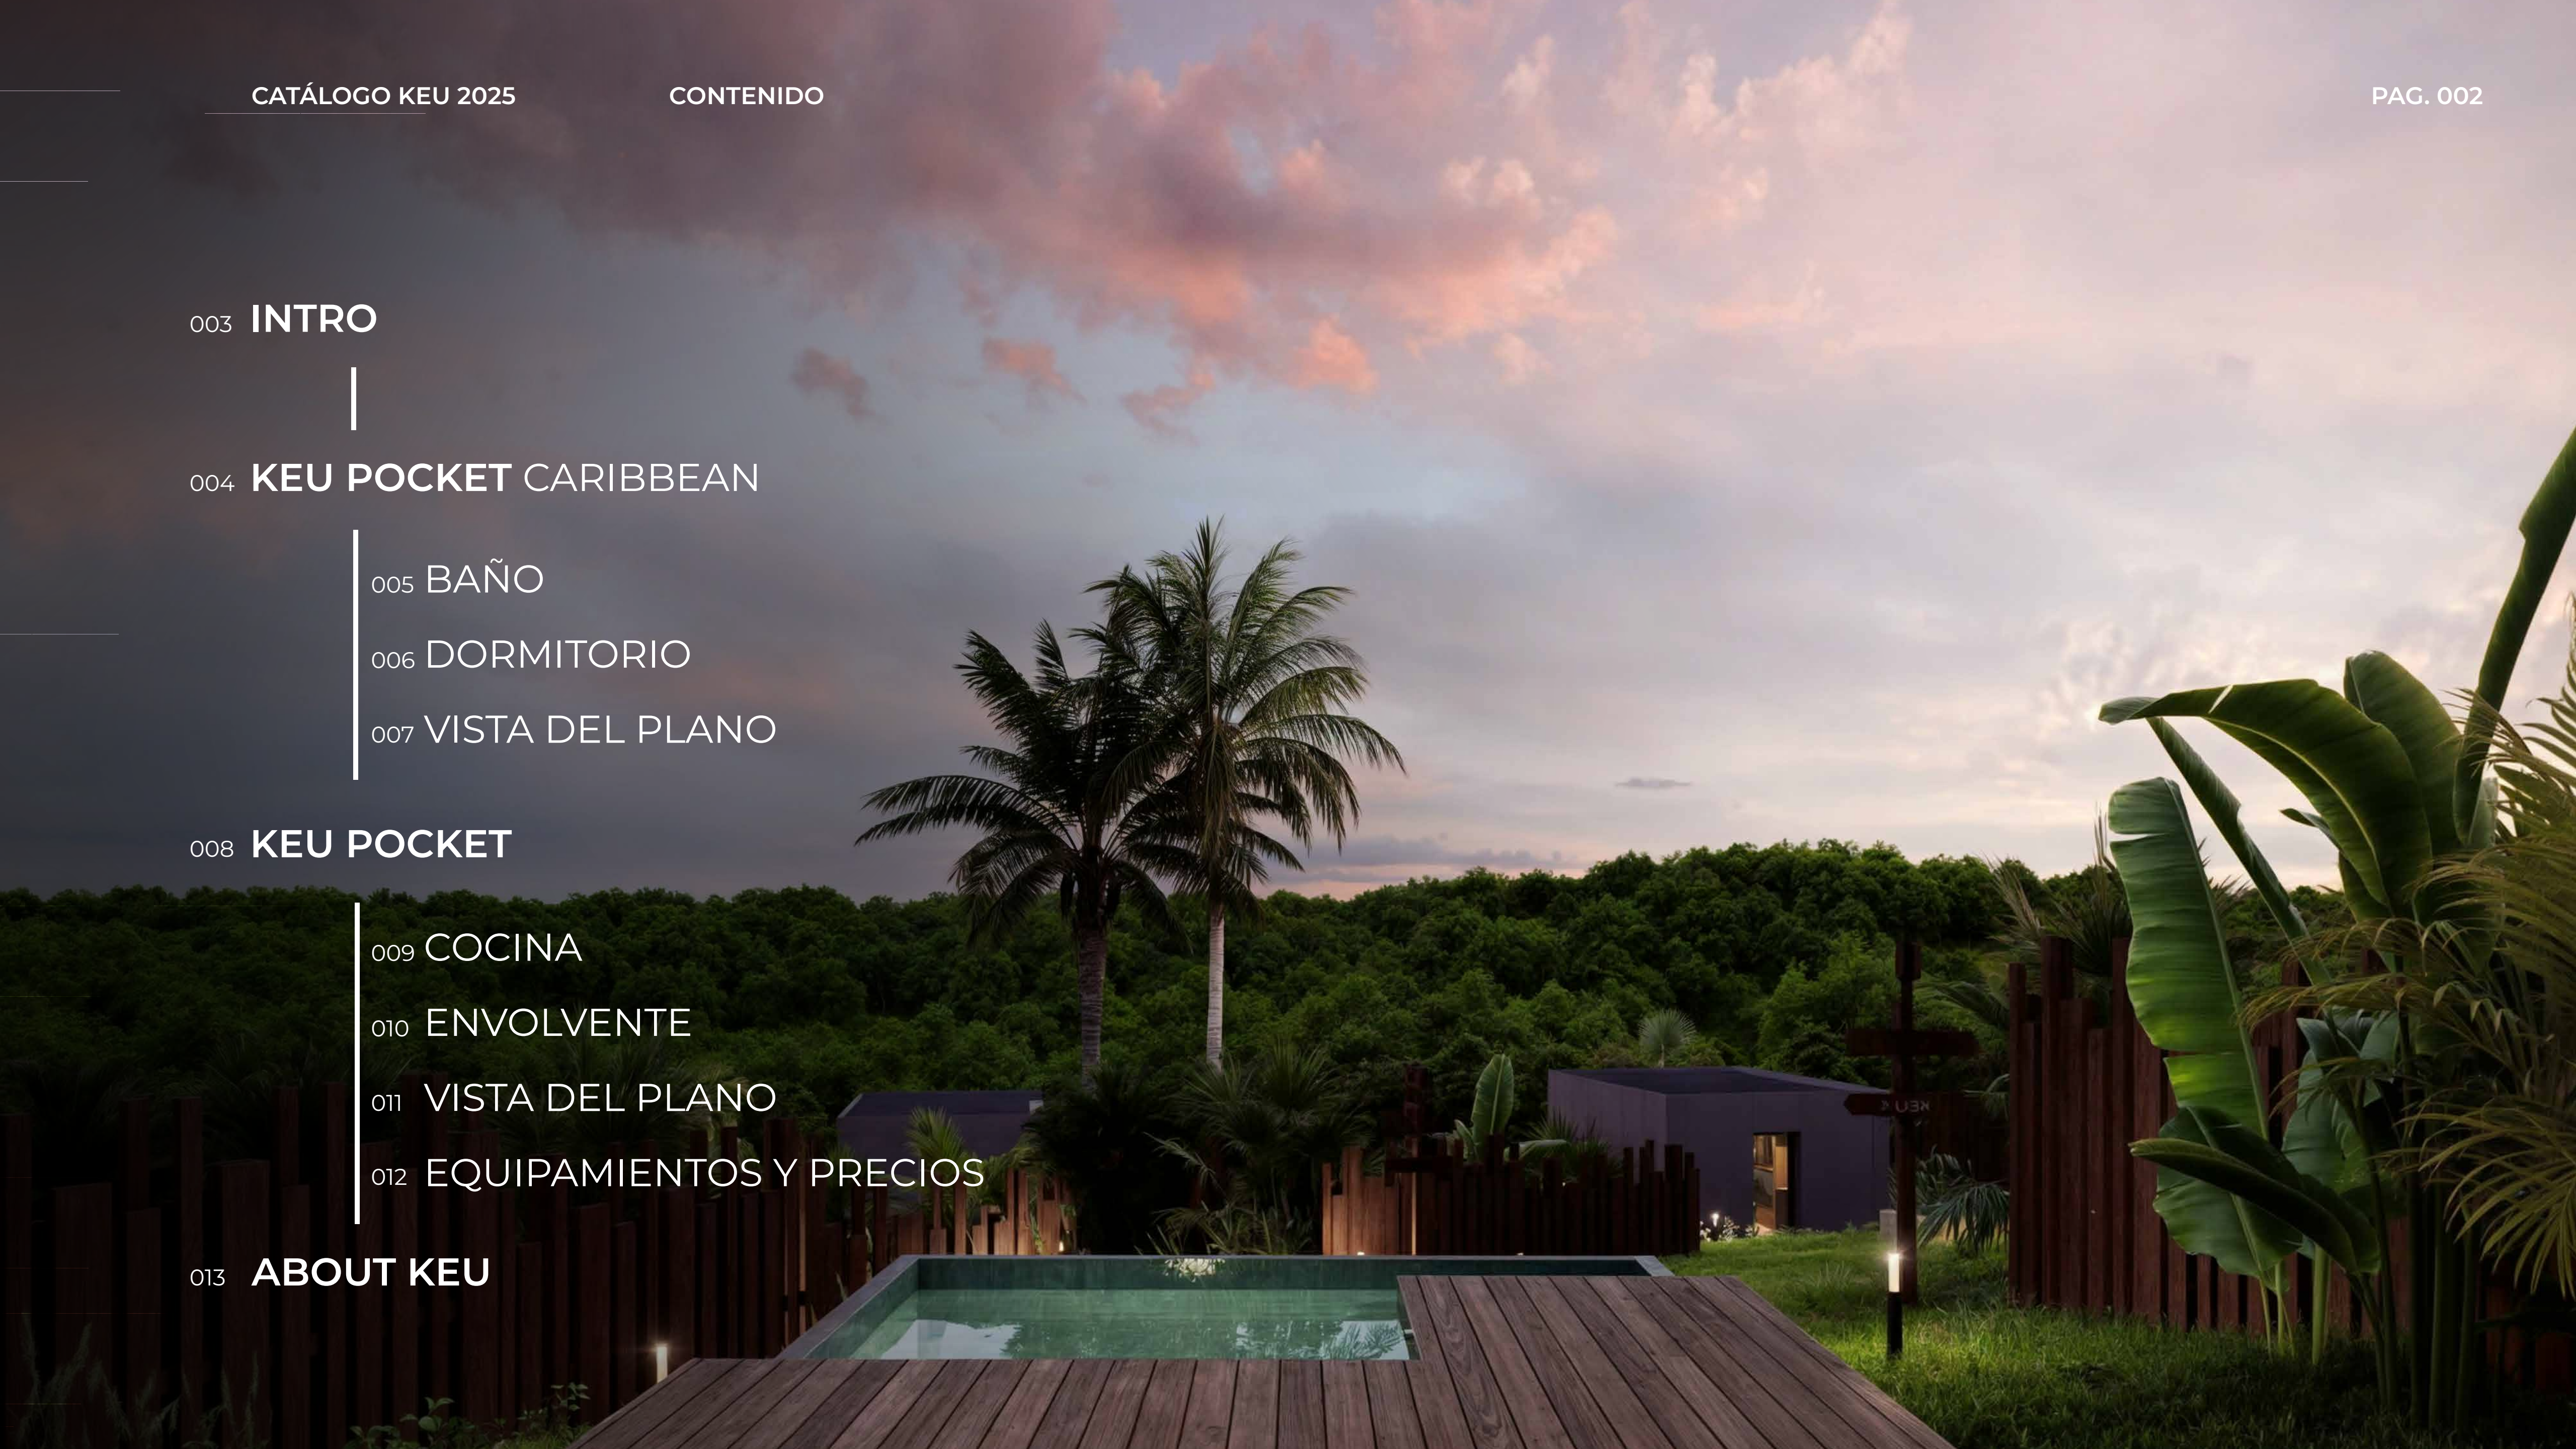

003 **INTRO**

004 **KEU POCKET CARIBBEAN**

005 BAÑO

006 DORMITORIO

007 VISTA DEL PLANO

008 **KEU POCKET**

009 COCINA

010 ENVOLVENTE

011 VISTA DEL PLANO

012 EQUIPAMIENTOS Y PRECIOS

013 **ABOUT KEU**