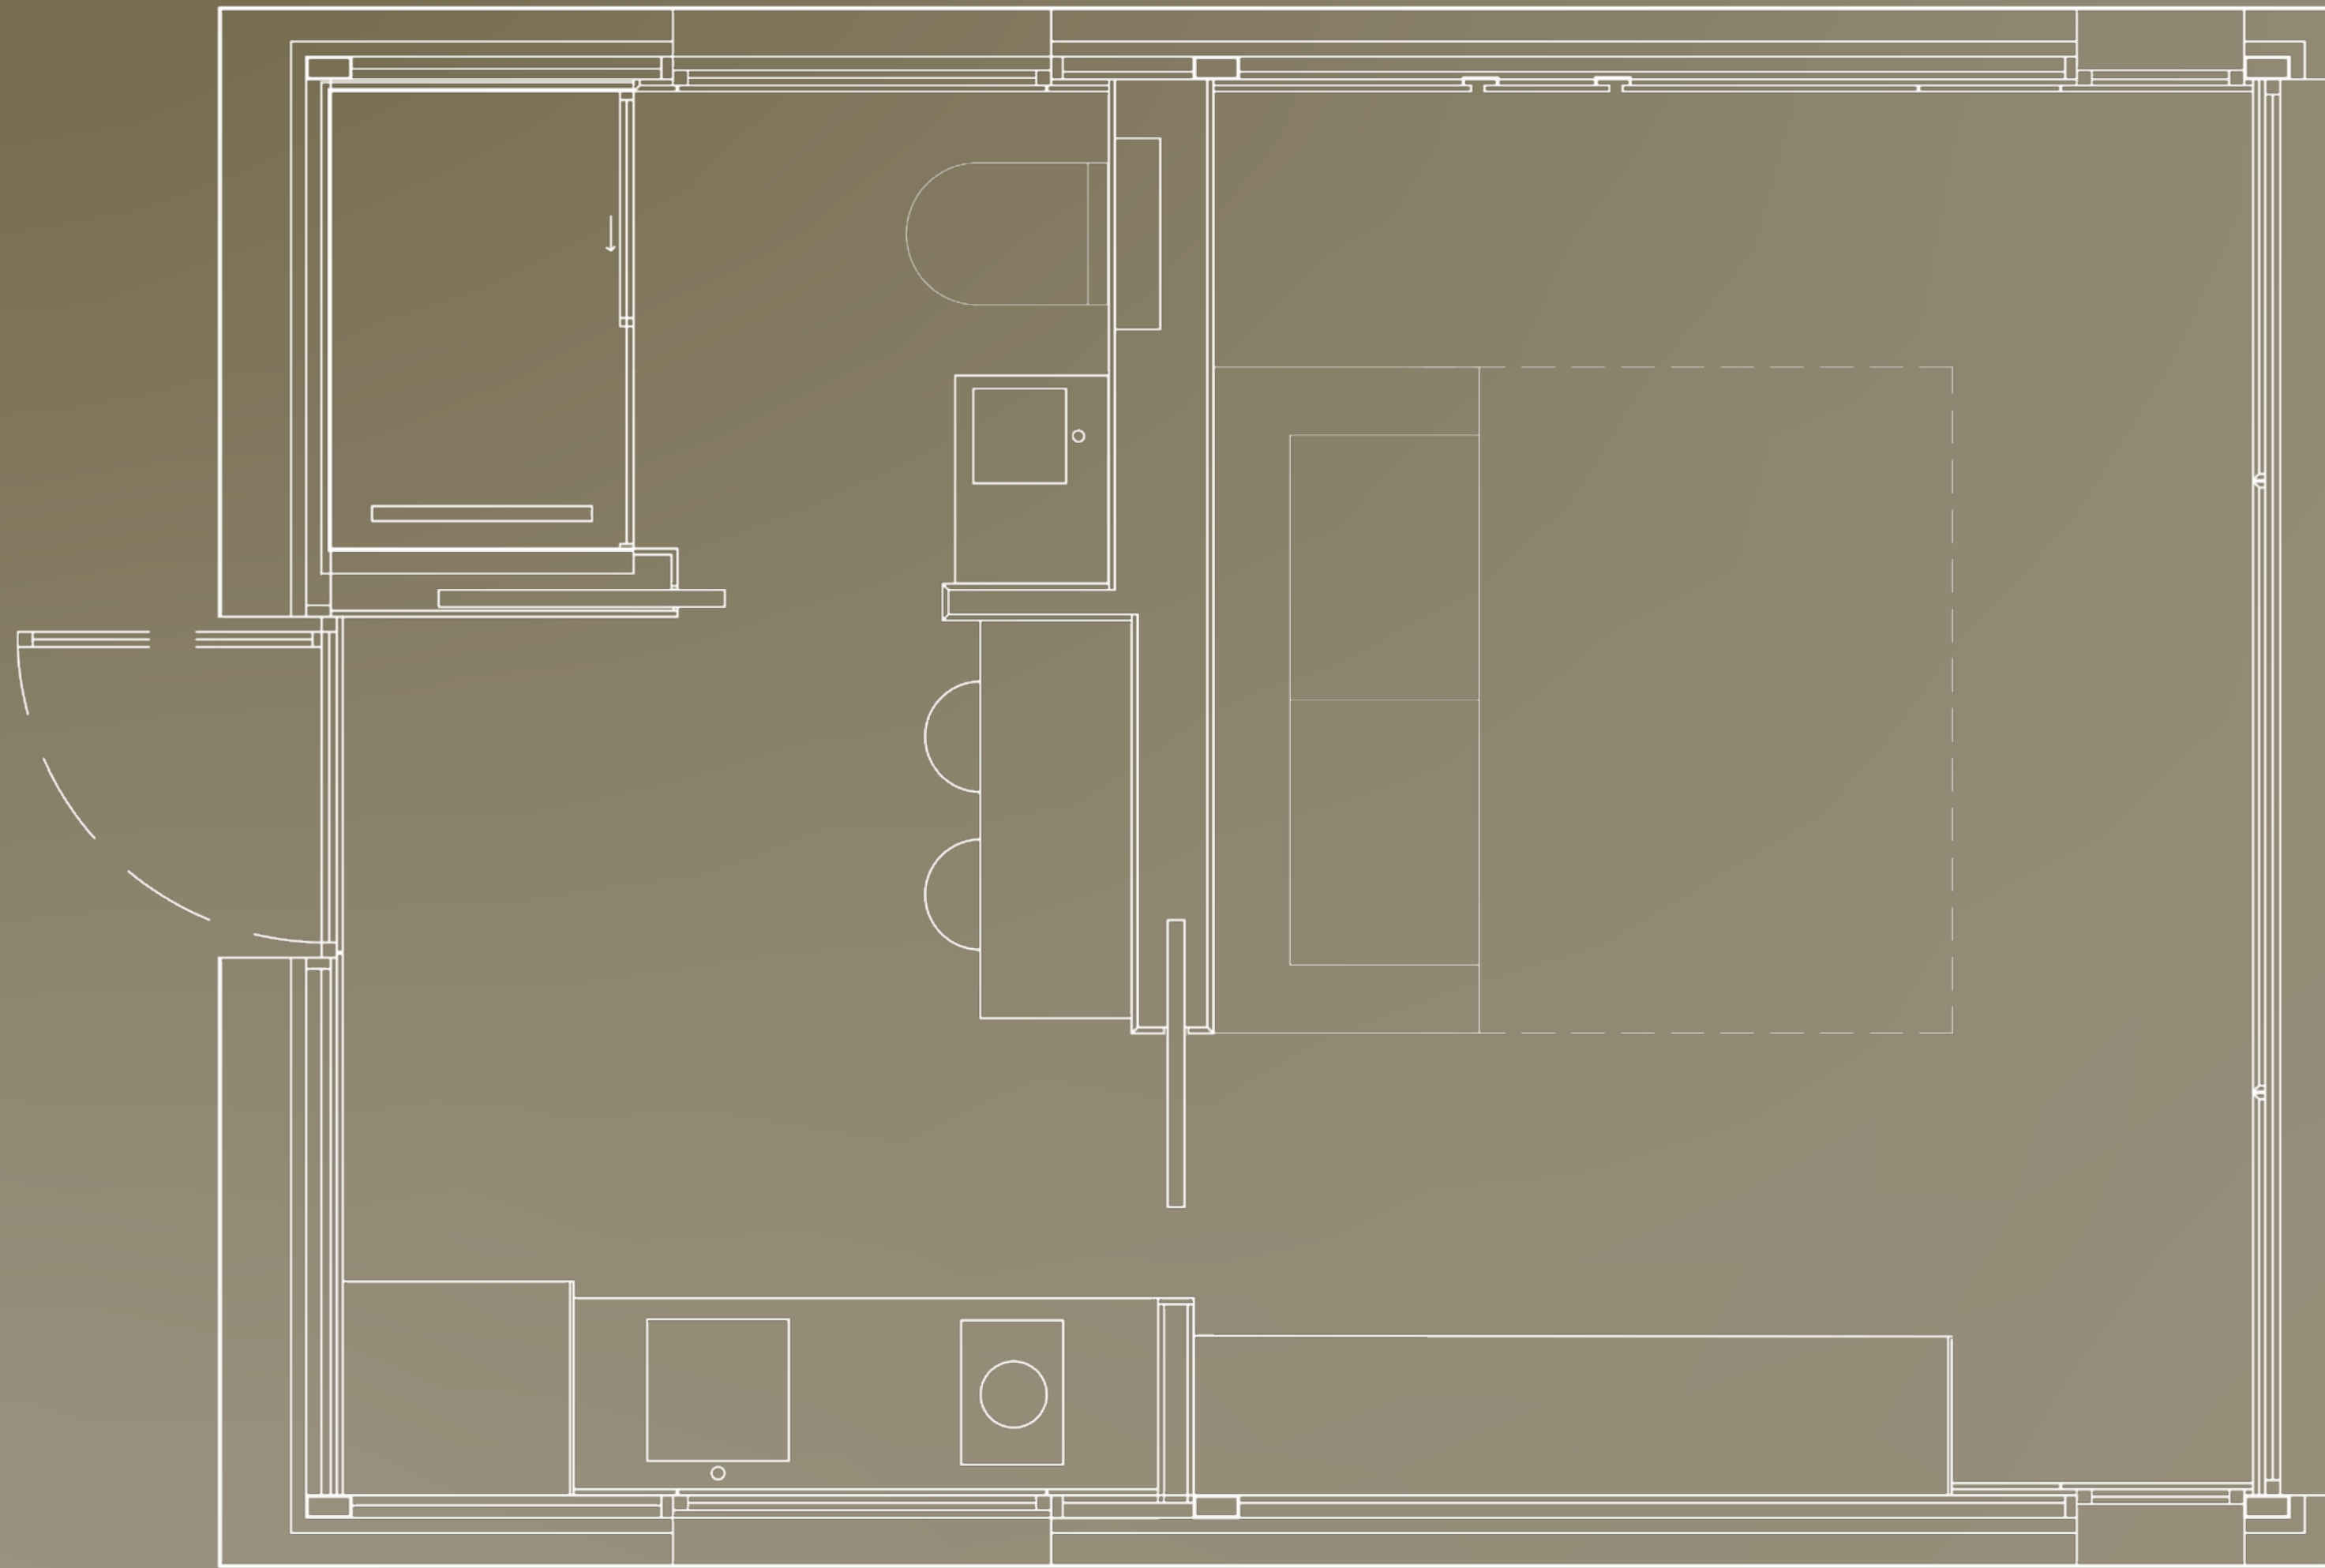

KEU LITTLE

ELEMENT: €69.900

KEU ESSENTIAL: €97.191

KEU CONFORT: €113.119

KEU LUXURY: €126.877

VER PAG. 012 ▼

BAÑO

- Estores inteligentes para oscurecer y mantener la privacidad.
- Revestimiento de ducha de porcelana italiana de gran formato.
- Mueble de baño con lavabo integrado de porcelana italiana.
- Grifería empotrada de la prestigiosa marca Roca.
- Inodoro suspendido de Roca.
- Mampara de ducha de cristal de suelo a techo fabricada a medida.

keu LITTLE

LARGO	18' 4"	5,60 M
ANCHO	13' 6"	4,12 M
ALTO	11' 5"	3,50 M
PESO	17636 LB	8.000 KG
SUP. ÚTIL	194 FT ²	18 M ²
SUP. CONSTRUIDA	248 FT ²	23M ²

ELEMENT

€ **69.900**
INCLUYE ▼

- INSTALACIÓN ELÉCTRICA
- GRIFERÍAS
- PREINSTALACIÓN A.A
- BAÑO COMPLETO