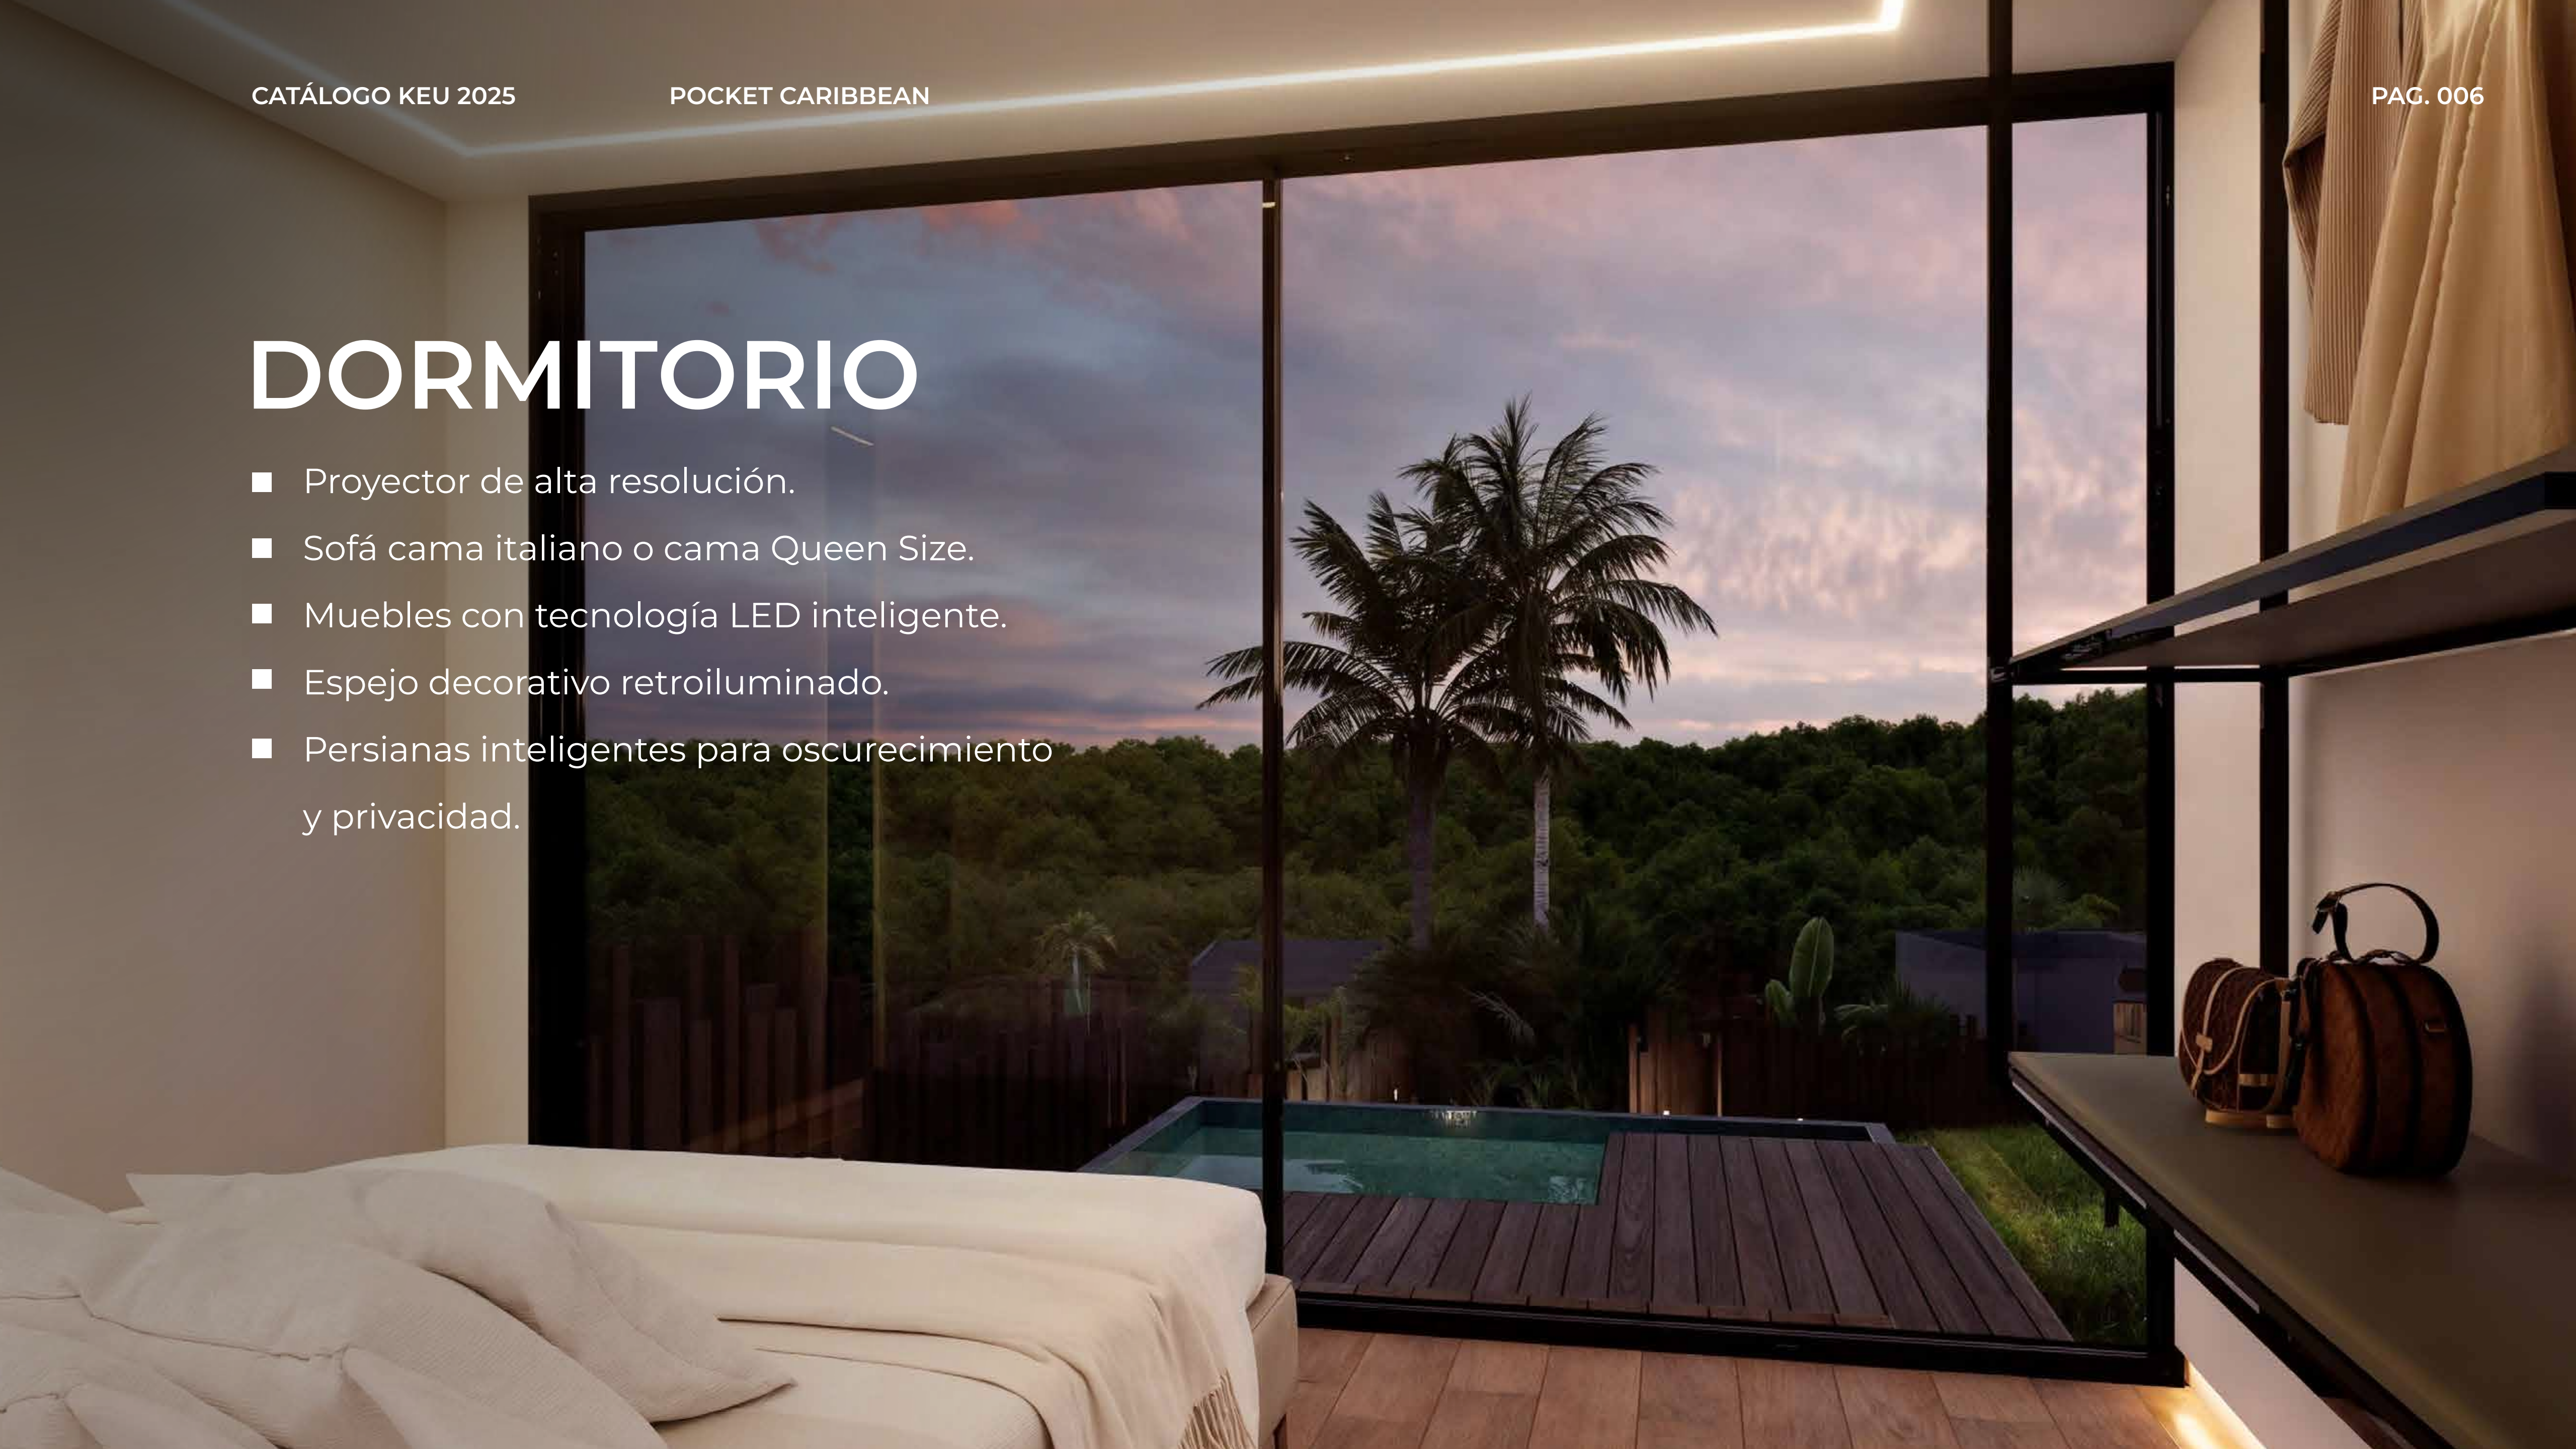

DORMITORIO

- Proyector de alta resolución.
- Sofá cama italiano o cama Queen Size.
- Muebles con tecnología LED inteligente.
- Espejo decorativo retroiluminado.
- Persianas inteligentes para oscurecimiento y privacidad.