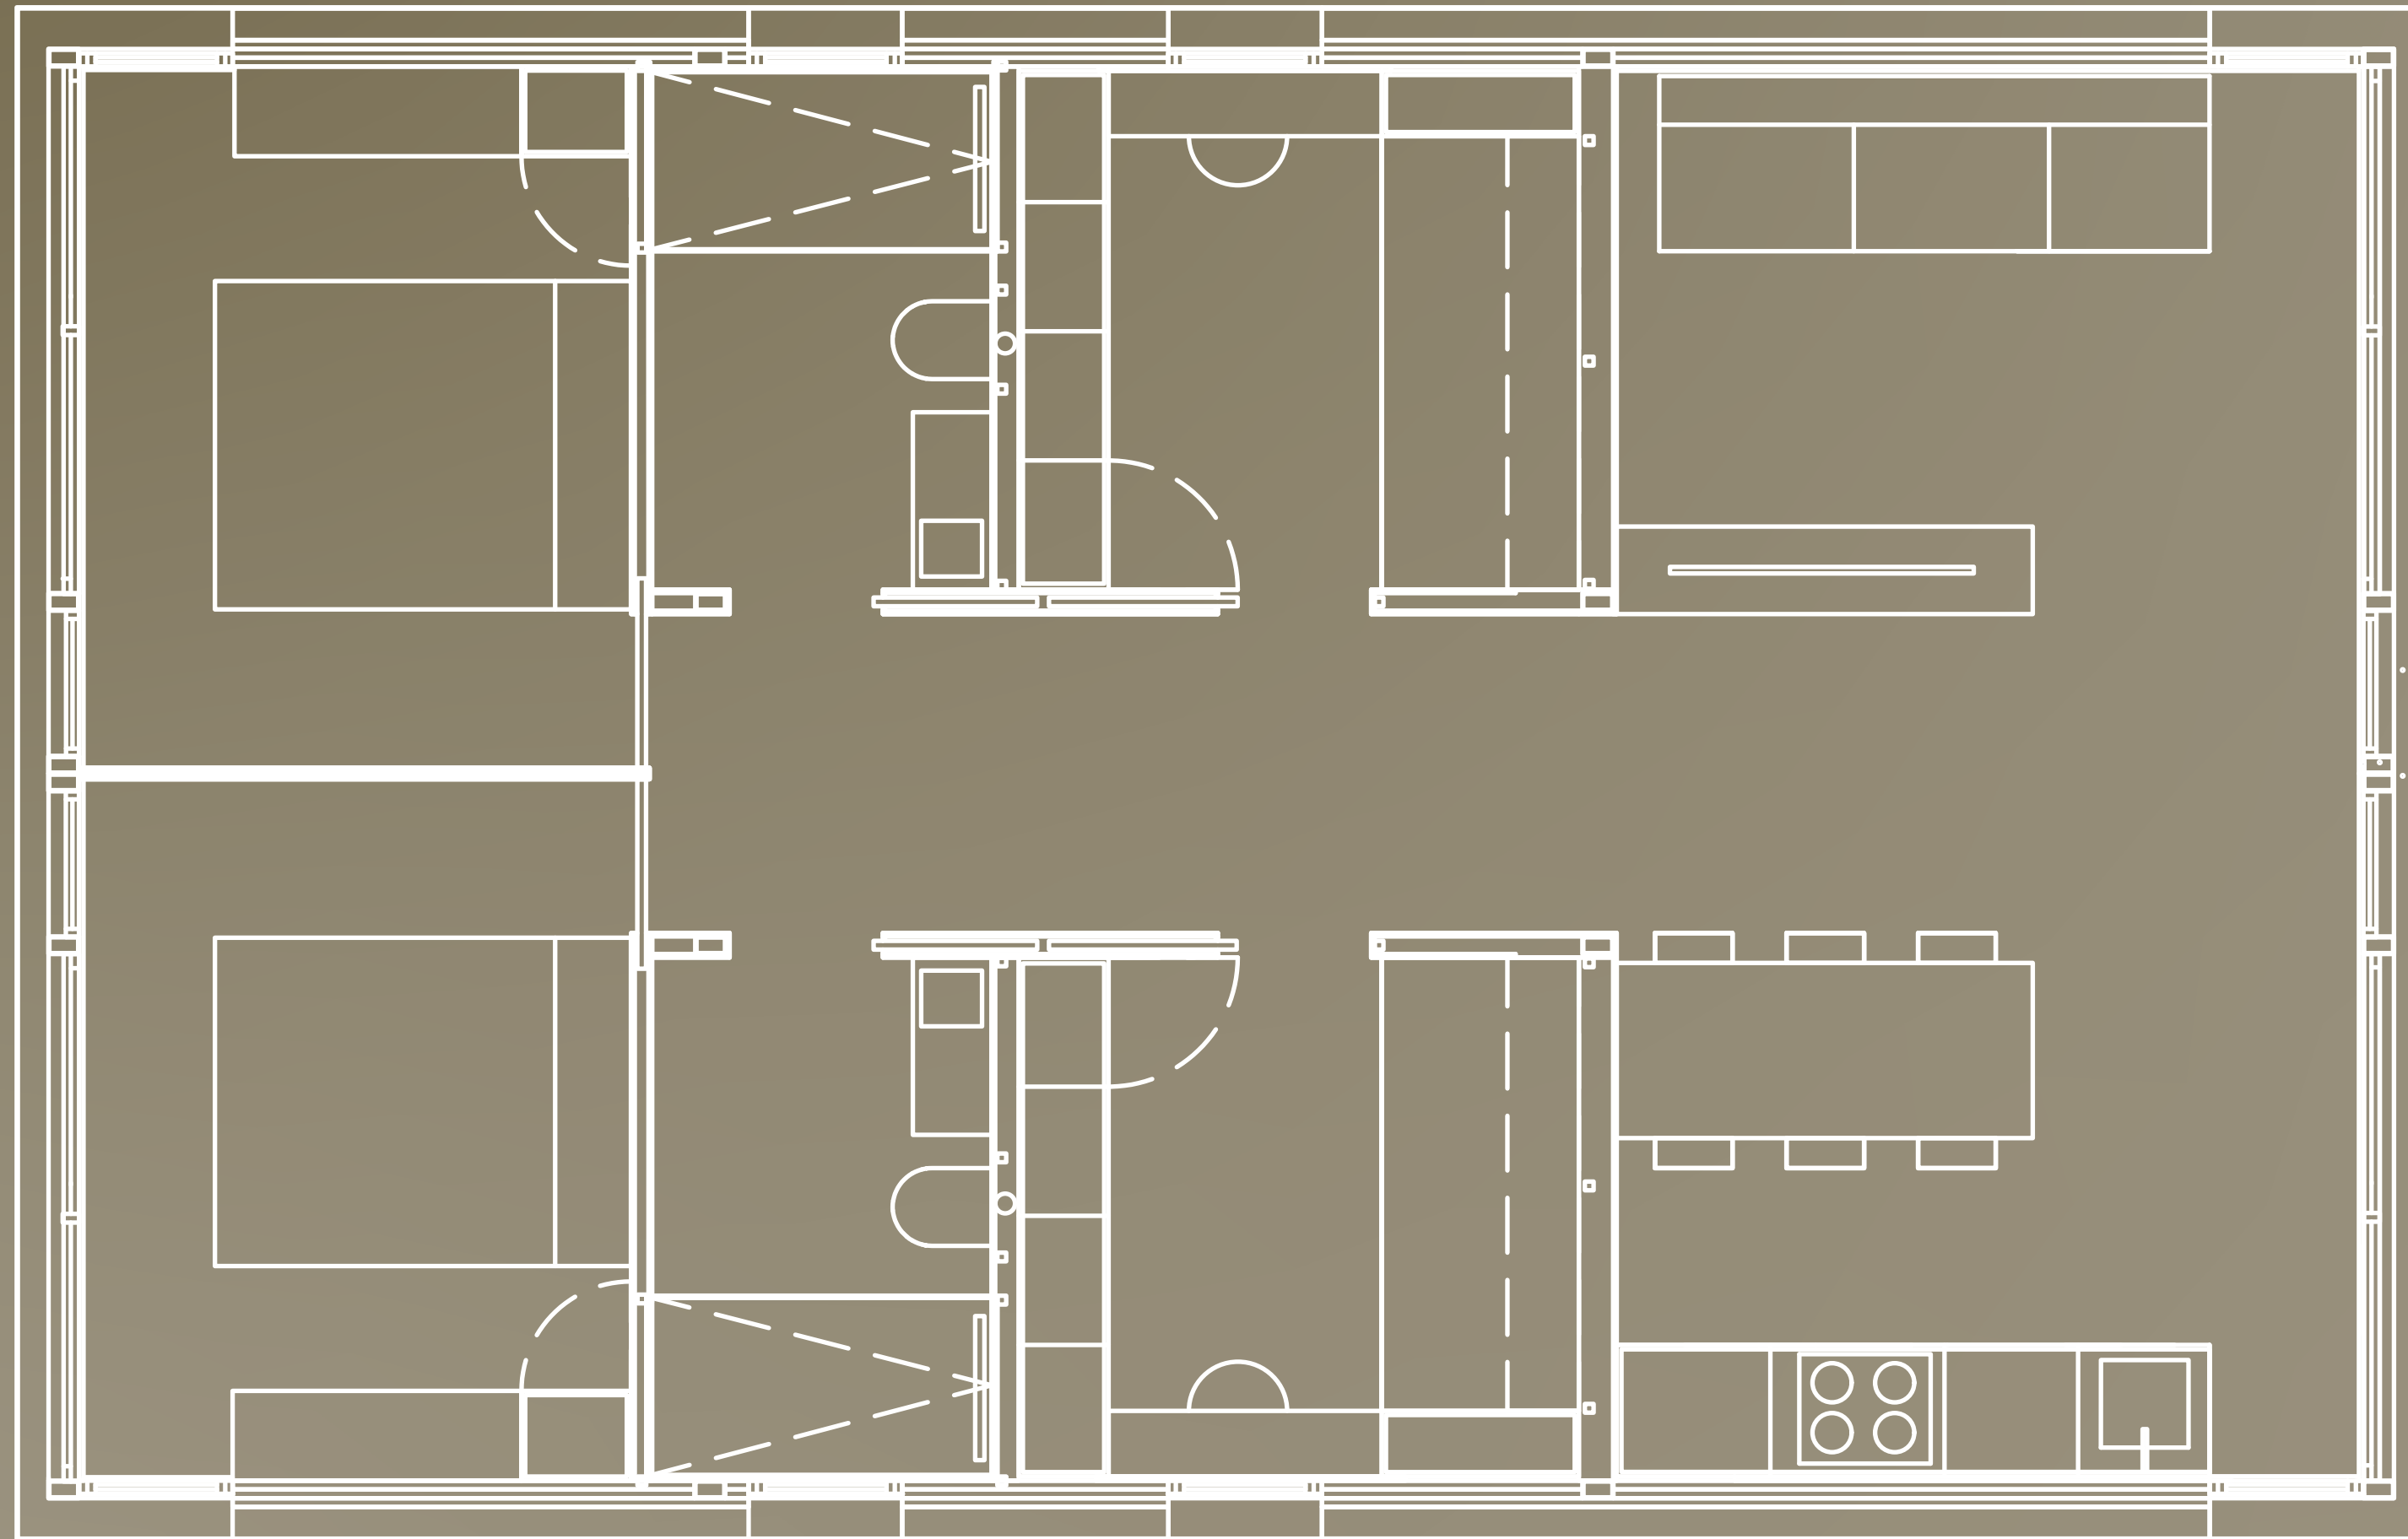

keu XL

ELEMENT: \$199.900

ESSENTIAL: \$258.210

CONFORT: \$285.600

LUXURY: \$316.400

VER PAG. 010 ▼

BAÑO

- Estores inteligentes para oscurecer y mantener la privacidad.
- Revestimiento de ducha de porcelana italiana de gran formato.
- Mueble de baño con lavabo integrado de porcelánico italiano.
- Grifería empotrada de la prestigiosa marca Roca.
- Inodoro suspendido de Roca.
- Mampara de ducha de cristal de suelo a techo fabricada a medida.

DORMITORIO

- TV 55' Samsung 4K
- Sofá cama italiano o cama Queen Size.
- Muebles con tecnología LED inteligente.
- Espejo decorativo retroiluminado.
- Estores inteligentes para oscurecimiento y privacidad.

keu XL

LARGO	36' 1"	11 M
ANCHO	22' 11"	7 M
ALTO	11' 10"	3,60 M
PESO	52.910 LB	24.000 KG
SUP. ÚTIL	689 FT ²	64 M ²
SUP. CONSTRUIDA	829 FT ²	77 M ²

ELEMENT

\$199.900
INCLUDES ▼

- INSTALACIÓN ELÉCTRICA
- GRIFERÍAS
- PREINSTALACIÓN A.A
- BAÑO COMPLETO