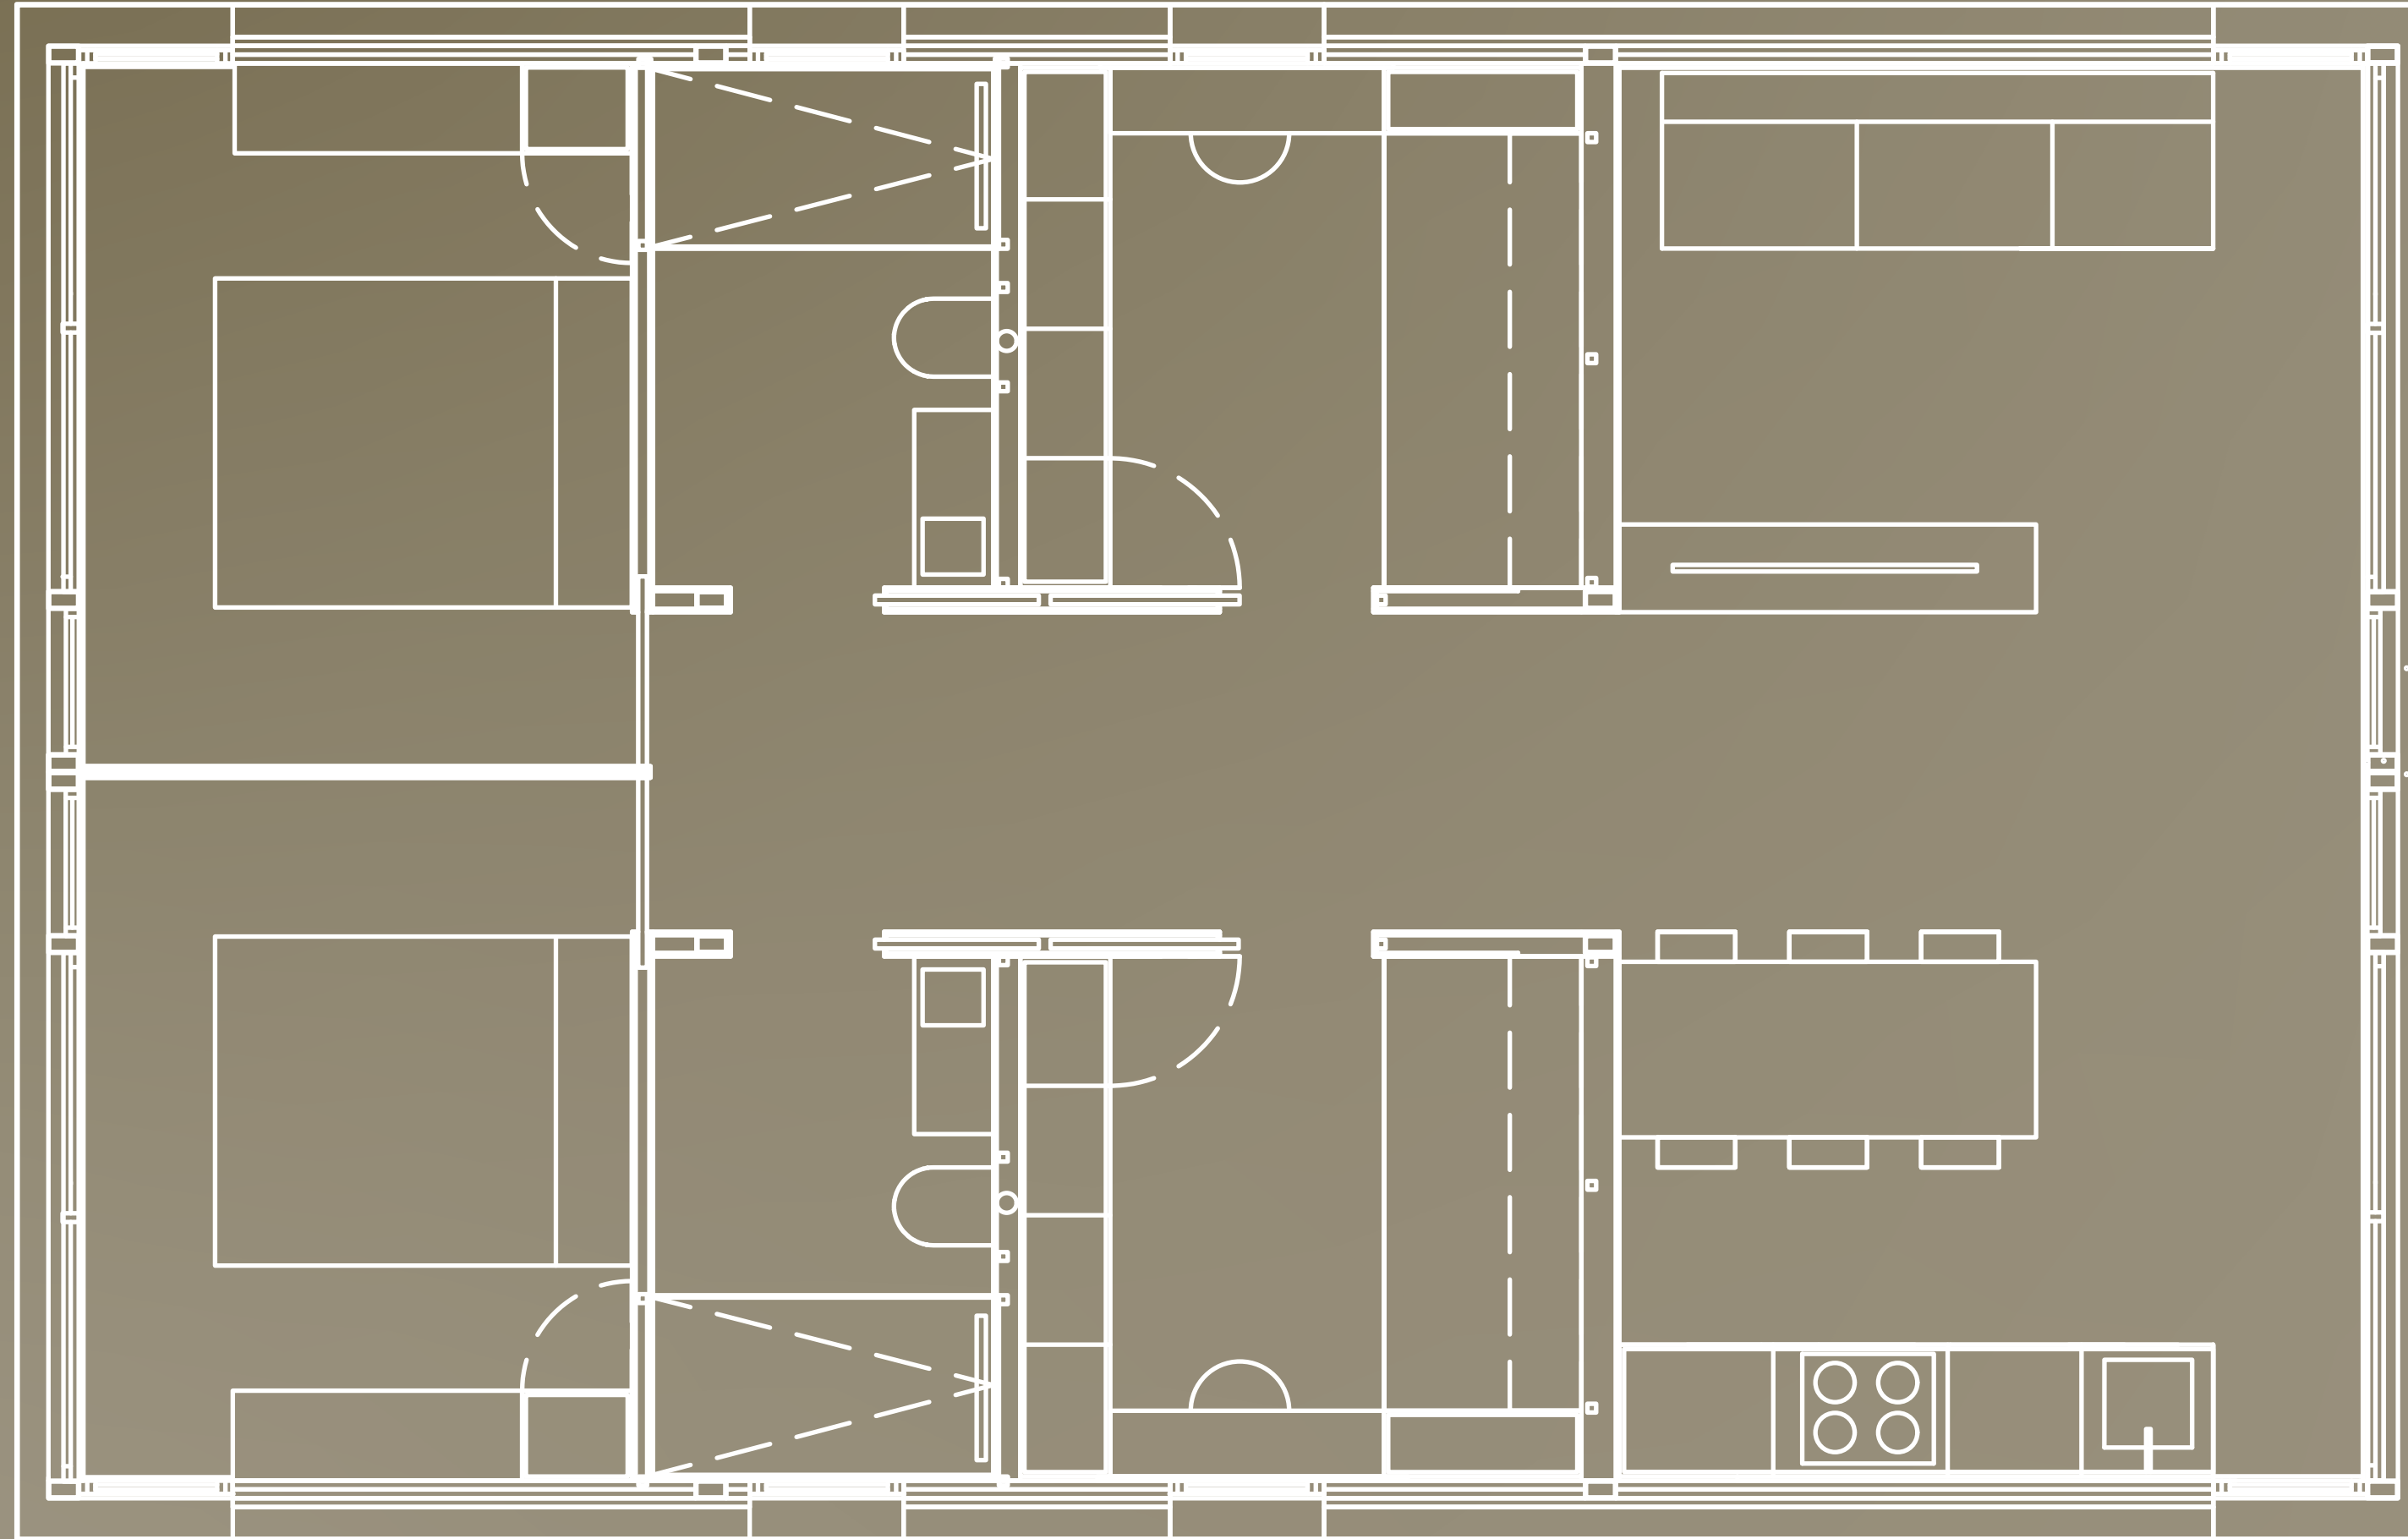

# keu XL

|                 |                     |                   |
|-----------------|---------------------|-------------------|
| LARGO           | 36' 1"              | 11 M              |
| ANCHO           | 22' 11"             | 7 M               |
| ALTO            | 11' 10"             | 3,60 M            |
| PESO            | 52.910 LB           | 24.000 KG         |
| SUP. ÚTIL       | 689 FT <sup>2</sup> | 64 M <sup>2</sup> |
| SUP. CONSTRUIDA | 829 FT <sup>2</sup> | 77 M <sup>2</sup> |