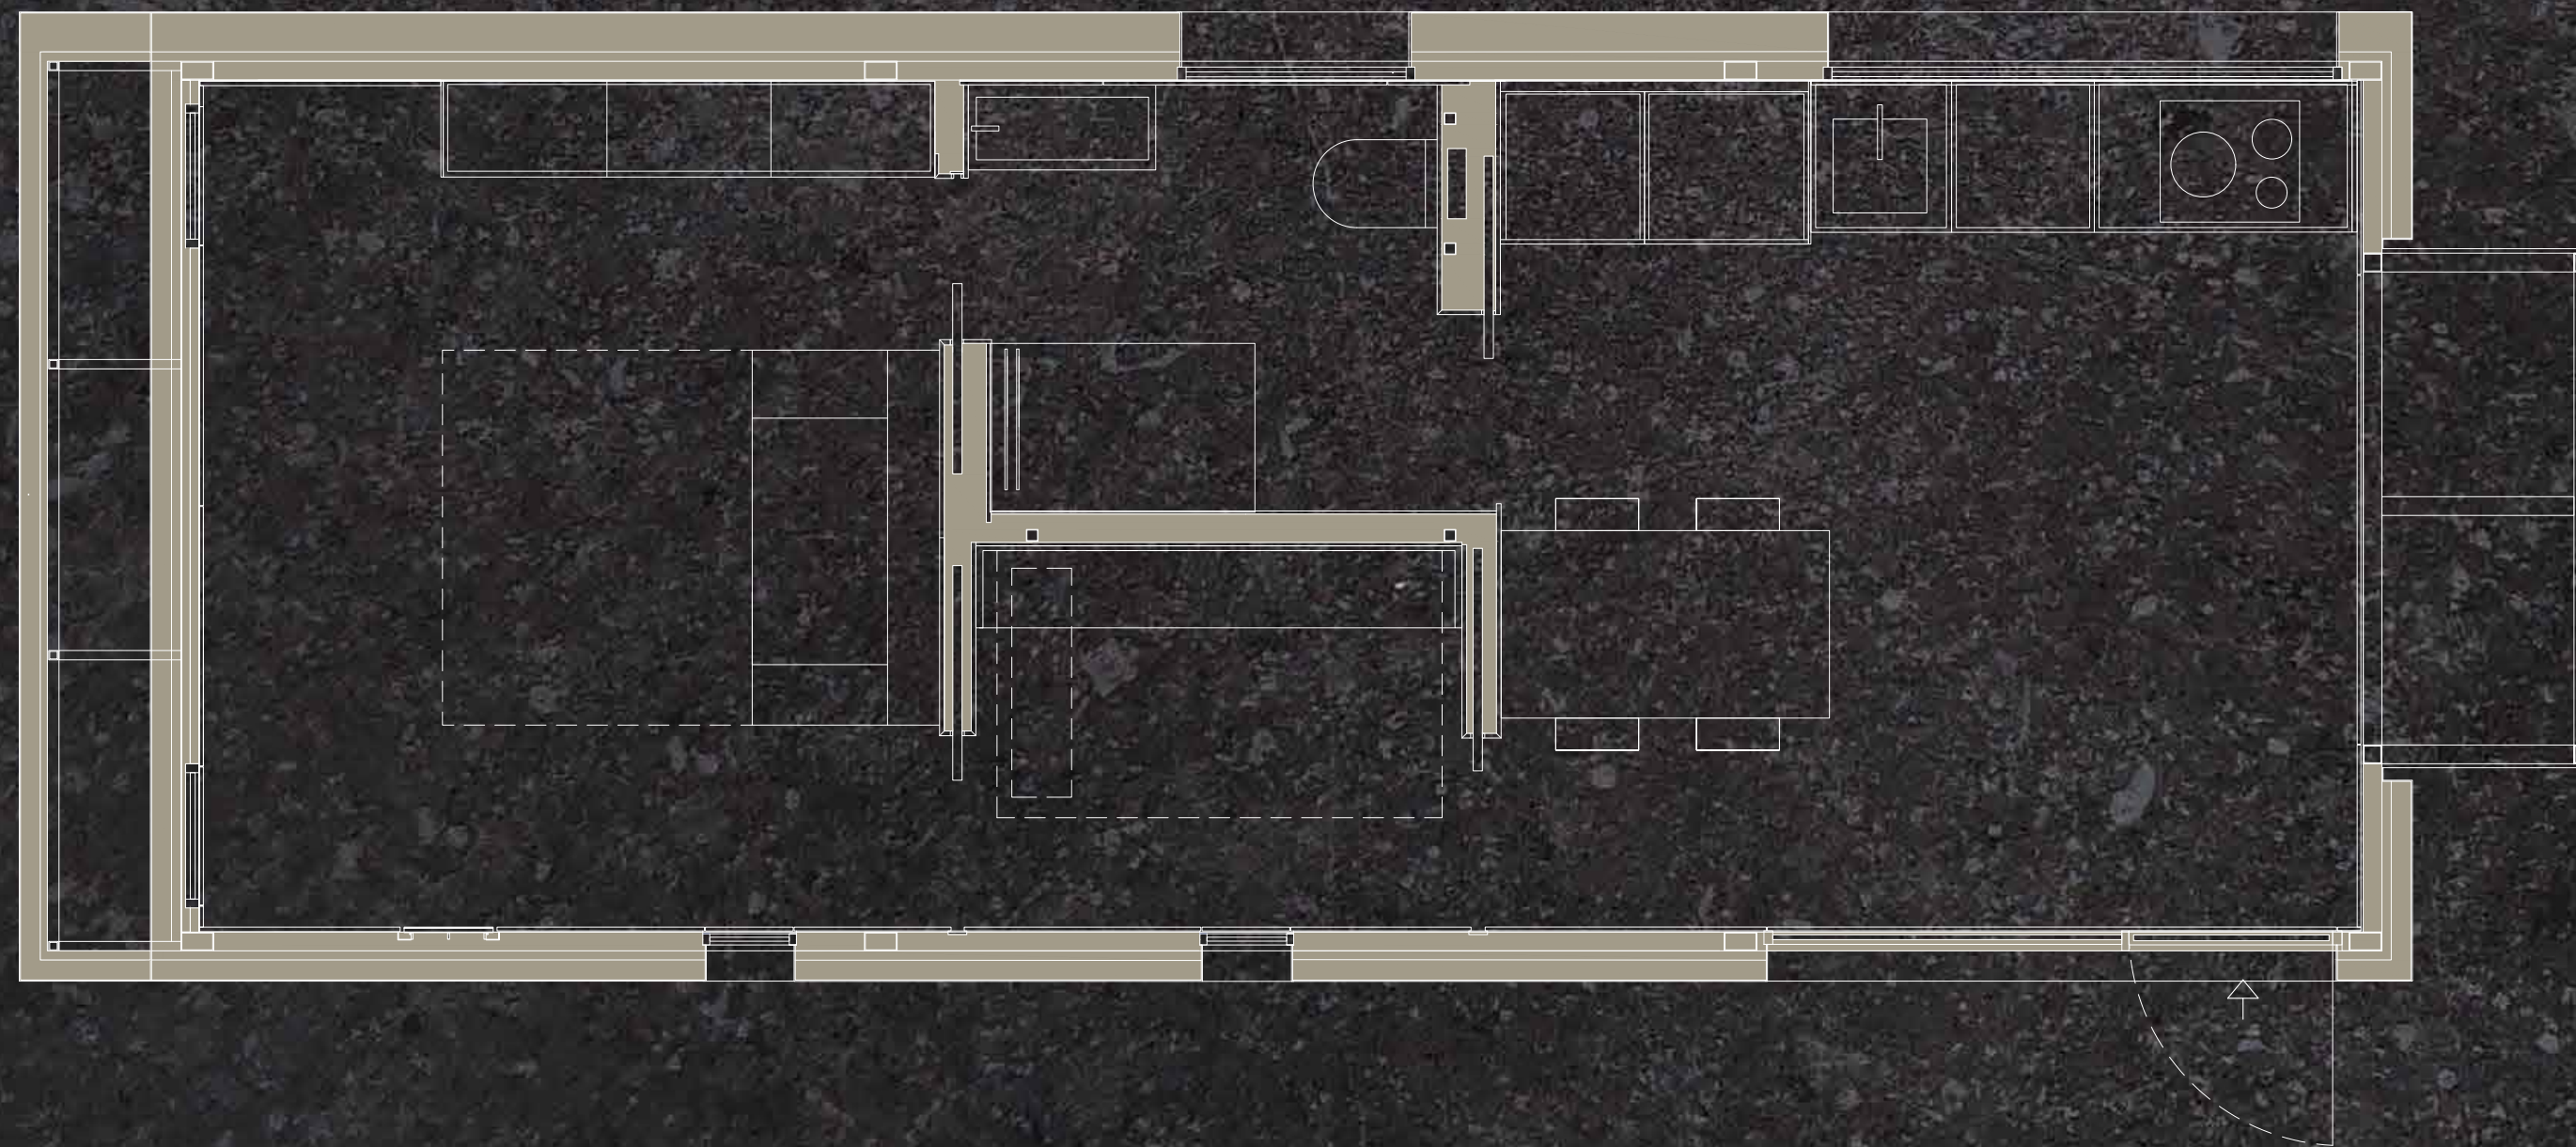

keu FAMILY

LENGTH	36' 1"	11 M
WIDTH	13' 7"	4,12 M
HEIGHT	12'	3,67 M
WEIGHT	26455 LB	12.000 KG
SPACE LIVING	409 FT²	38 M²
GROSS AREA	473 FT²	44 M²