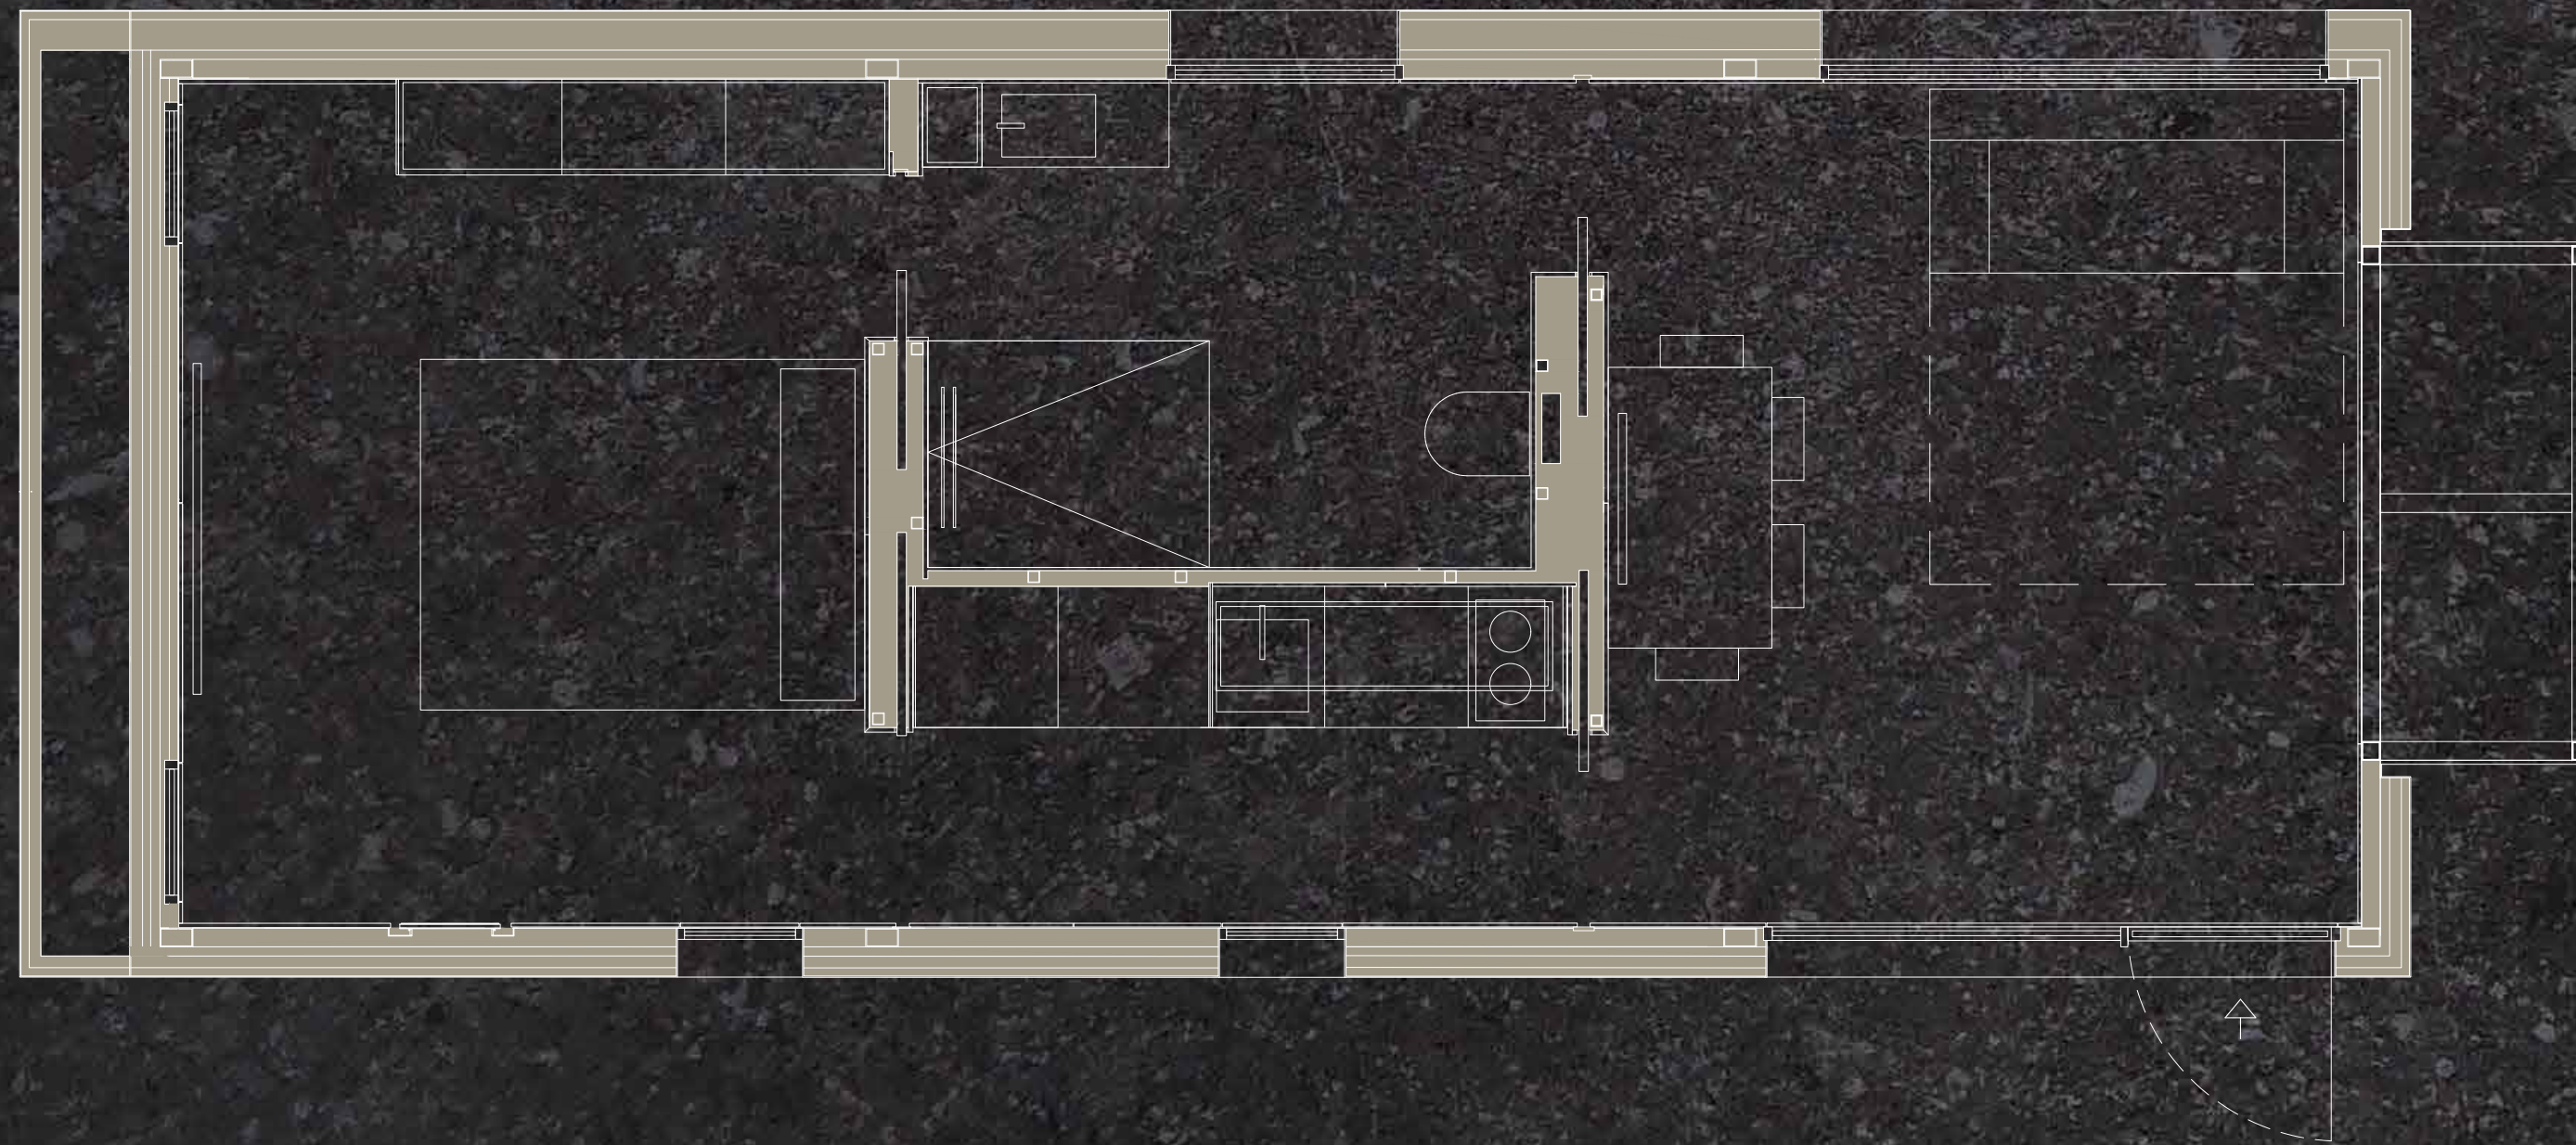

keu EVOQUE

LENGTH	36' 1"	11 M
WIDTH	13' 7"	4,12 M
HEIGHT	12'	3,67 M
WEIGHT	26455 LB	12.000 KG
SPACE LIVING	409 FT ²	38 M ²
GROSS AREA	473 FT ²	44 M ²

ESSENTIAL

\$170.000
INCLUDES ▼

- COCINA EQUIPADA
- BAÑO COMPLETO
- CLIMATIZACIÓN
- ARMARIOS
- ESCALERA DE ACCESO BÁSICA
- PROTEC. HURACANES