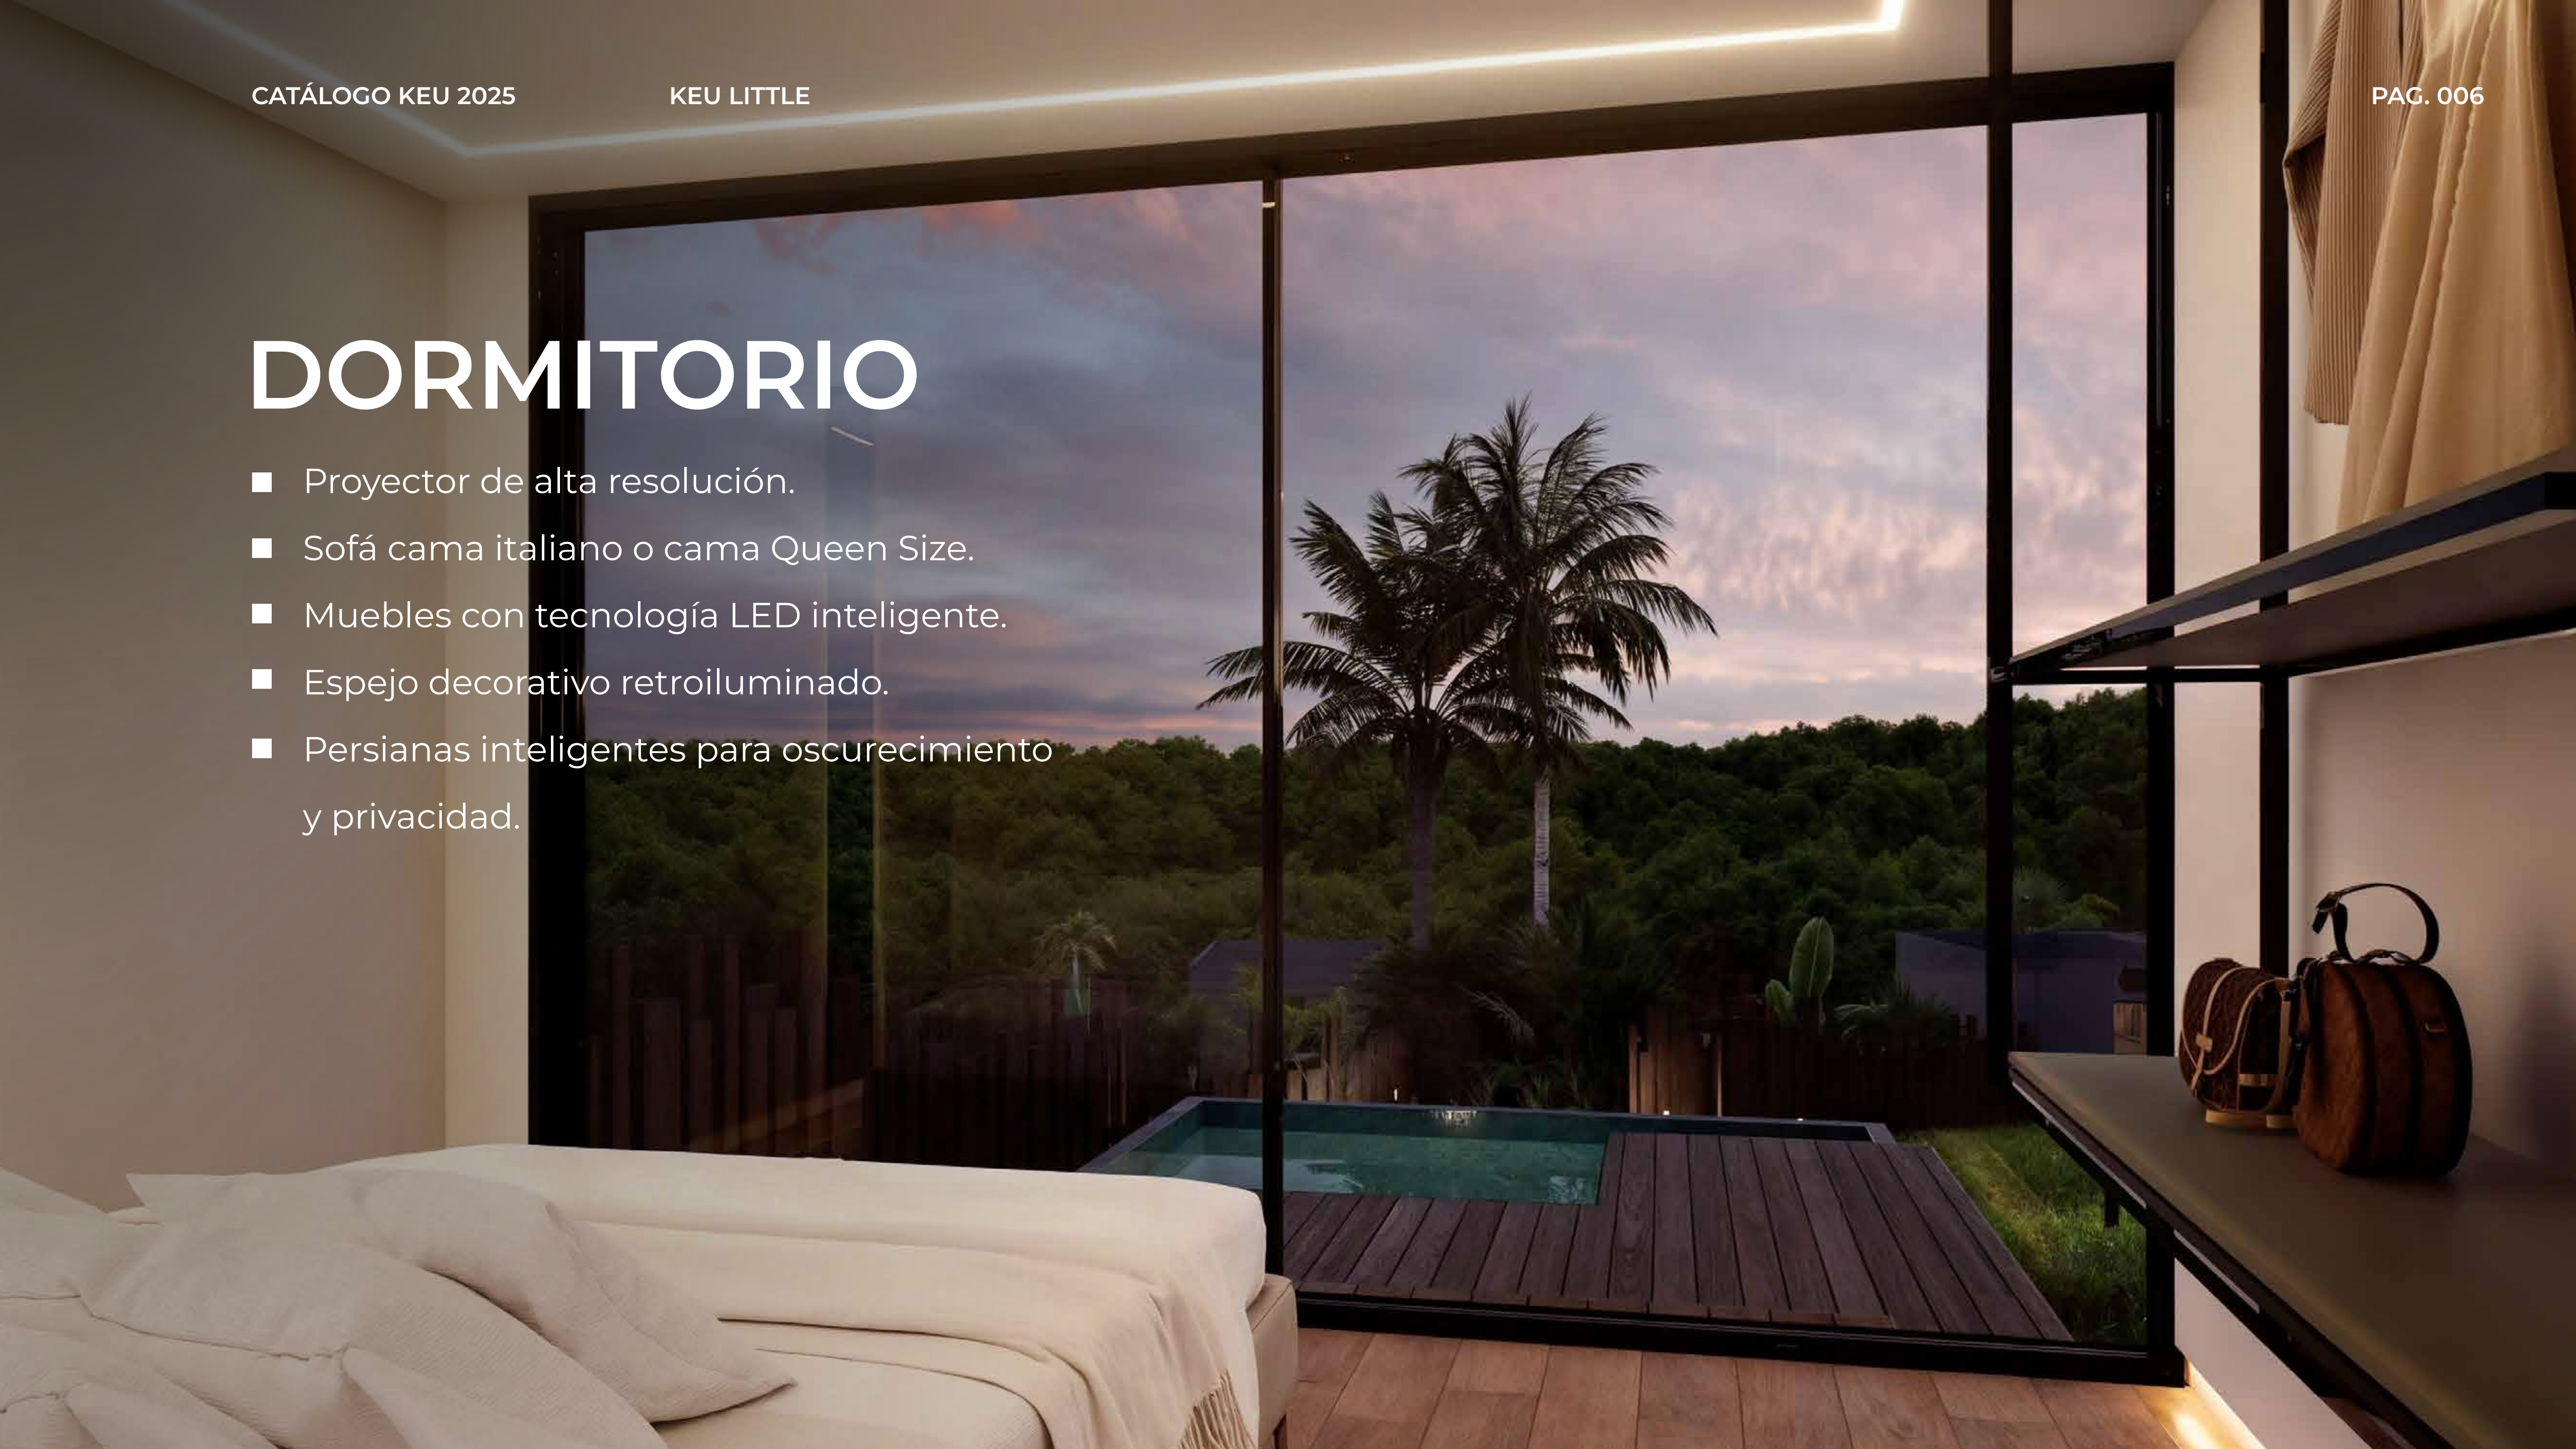

DORMITORIO

- Proyector de alta resolución.
- Sofá cama italiano o cama Queen Size.
- Muebles con tecnología LED inteligente.
- Espejo decorativo retroiluminado.
- Persianas inteligentes para oscurecimiento y privacidad.