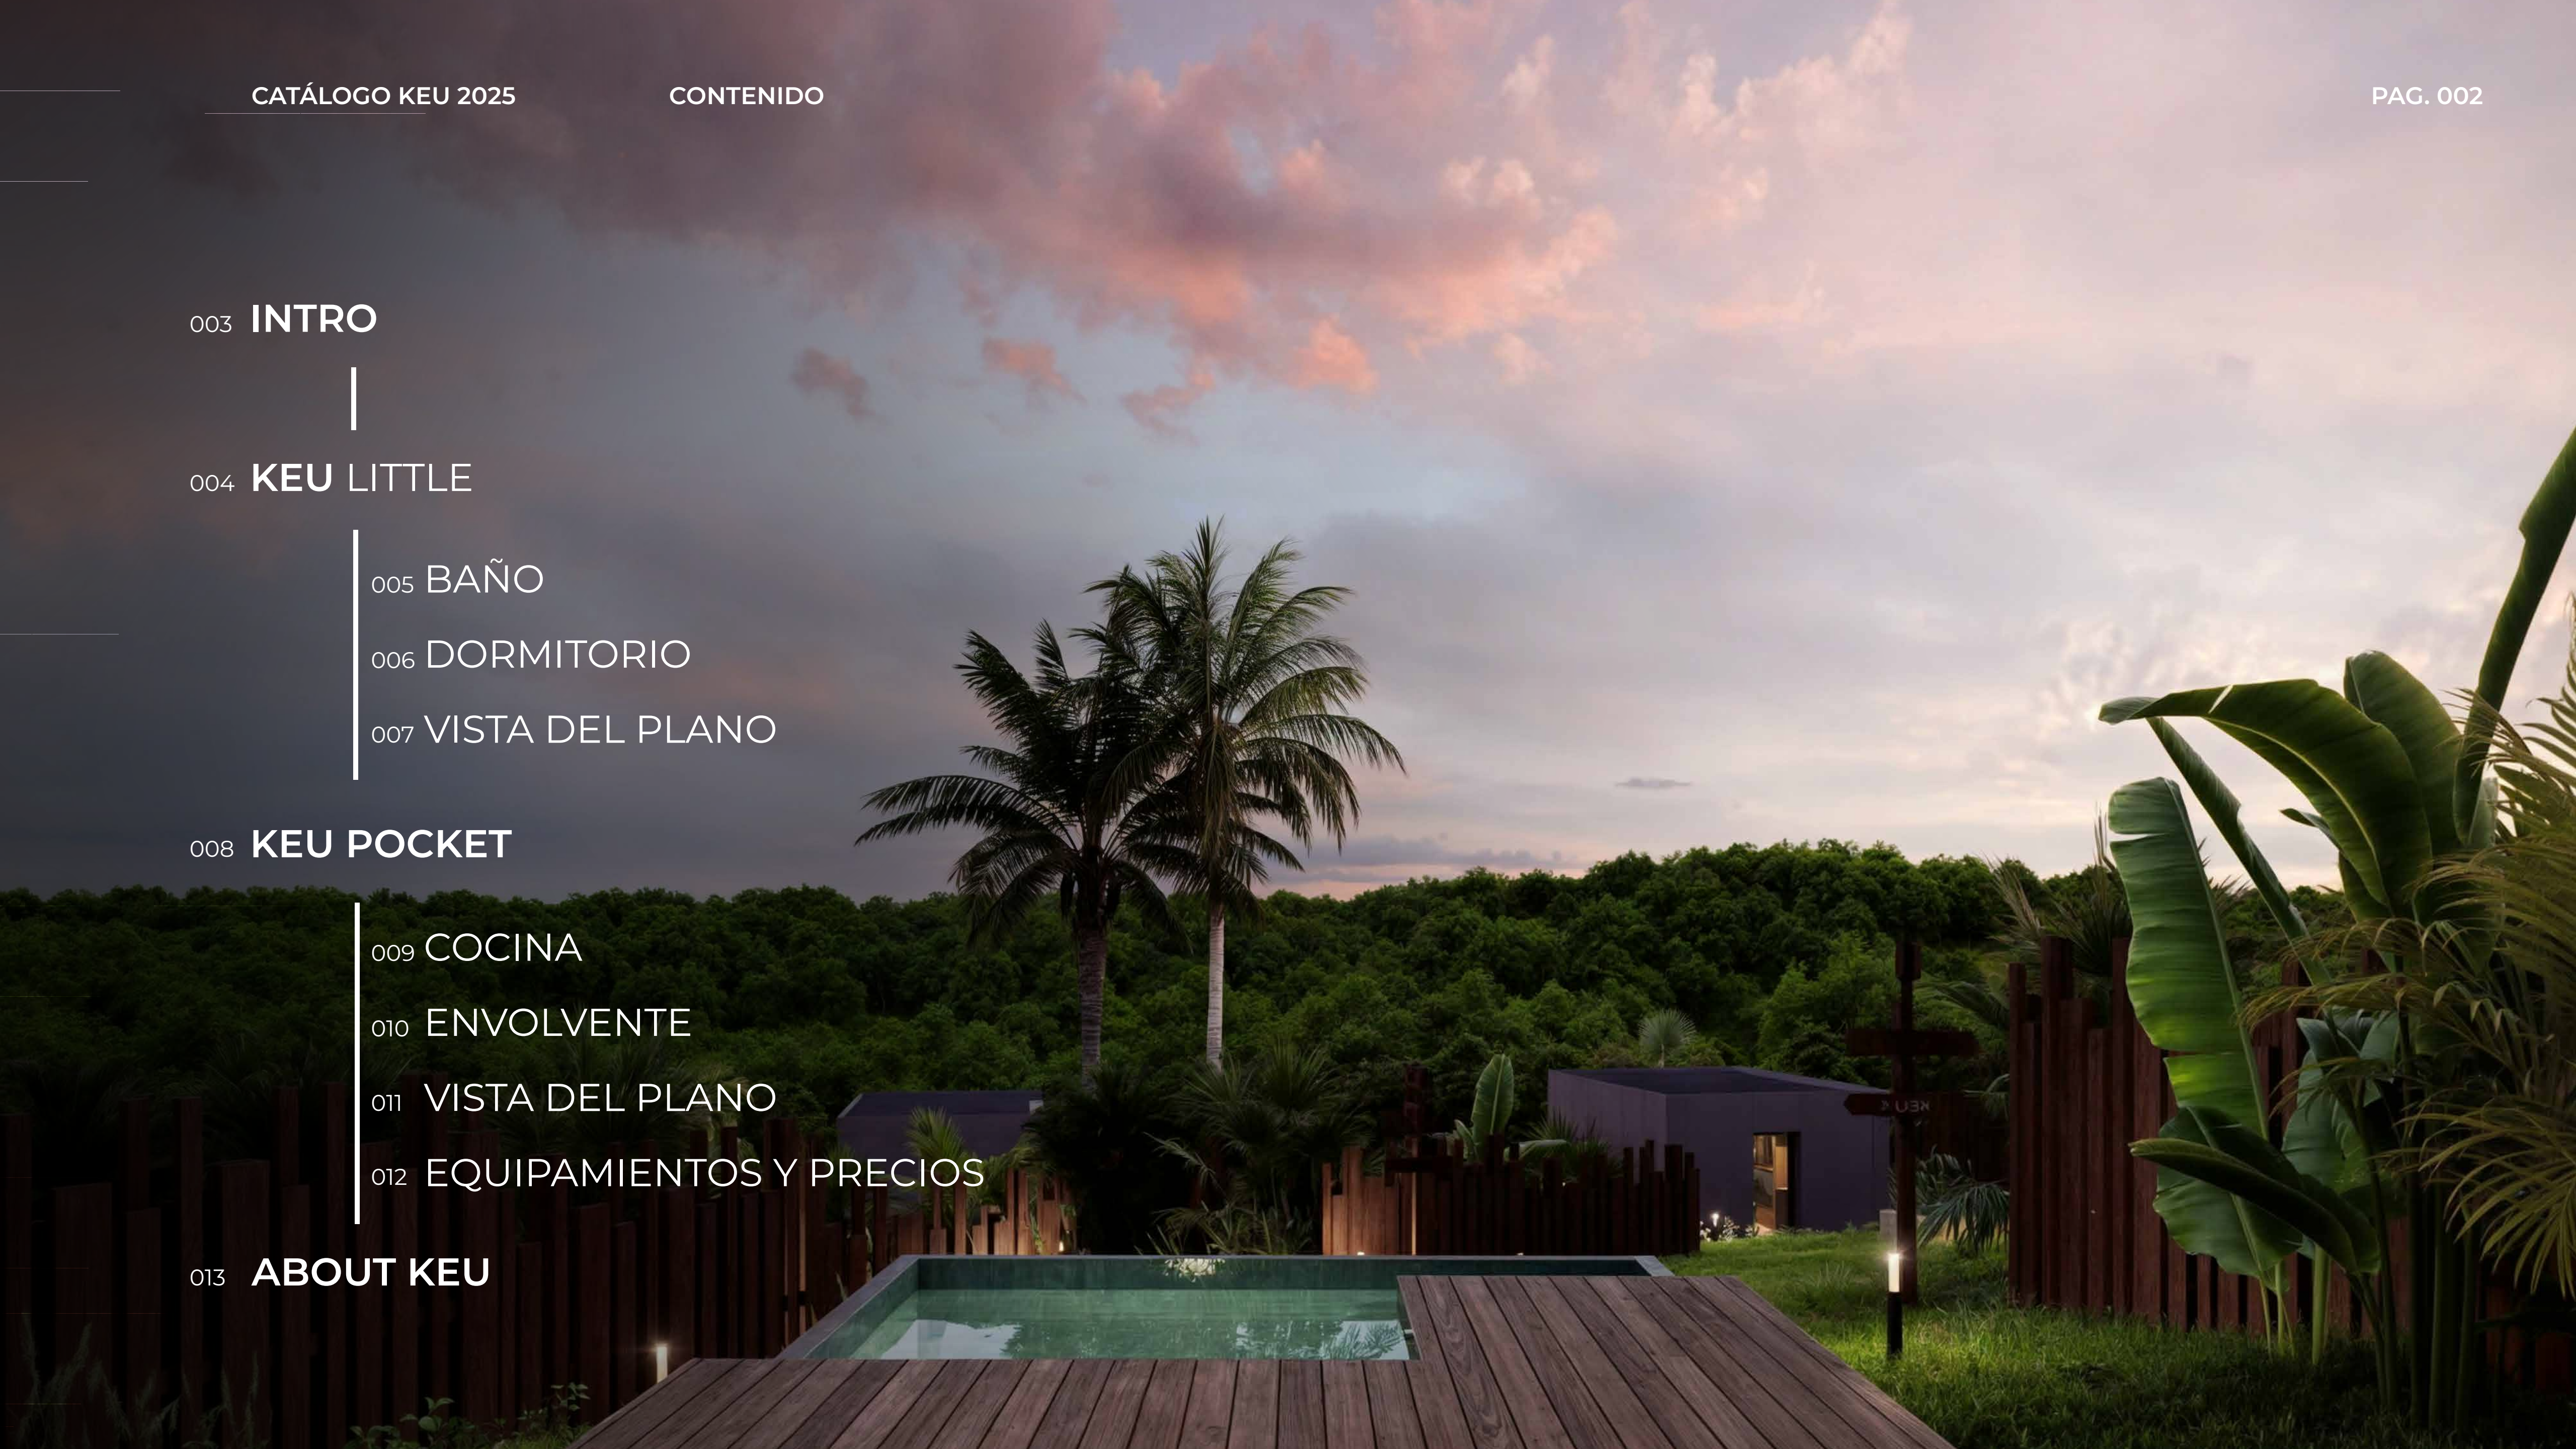

# YOUR HOME ANYWHERE

**EN KEU, LLEVAMOS EL LUJO A NUEVOS HORIZONTES.**

Inspirados por el diseño y la ingeniería del mundo náutico más exclusivo, hemos creado una colección de viviendas prefabricadas que combinan la precisión técnica, el diseño sofisticado y una capacidad única de adaptarse a cualquier lugar del mundo. Ya sea que busques un hogar en la costa, en la montaña o en un entorno urbano, KEU no es sólo un refugio, es un estilo de vida que refleja elegancia, innovación y exclusividad.