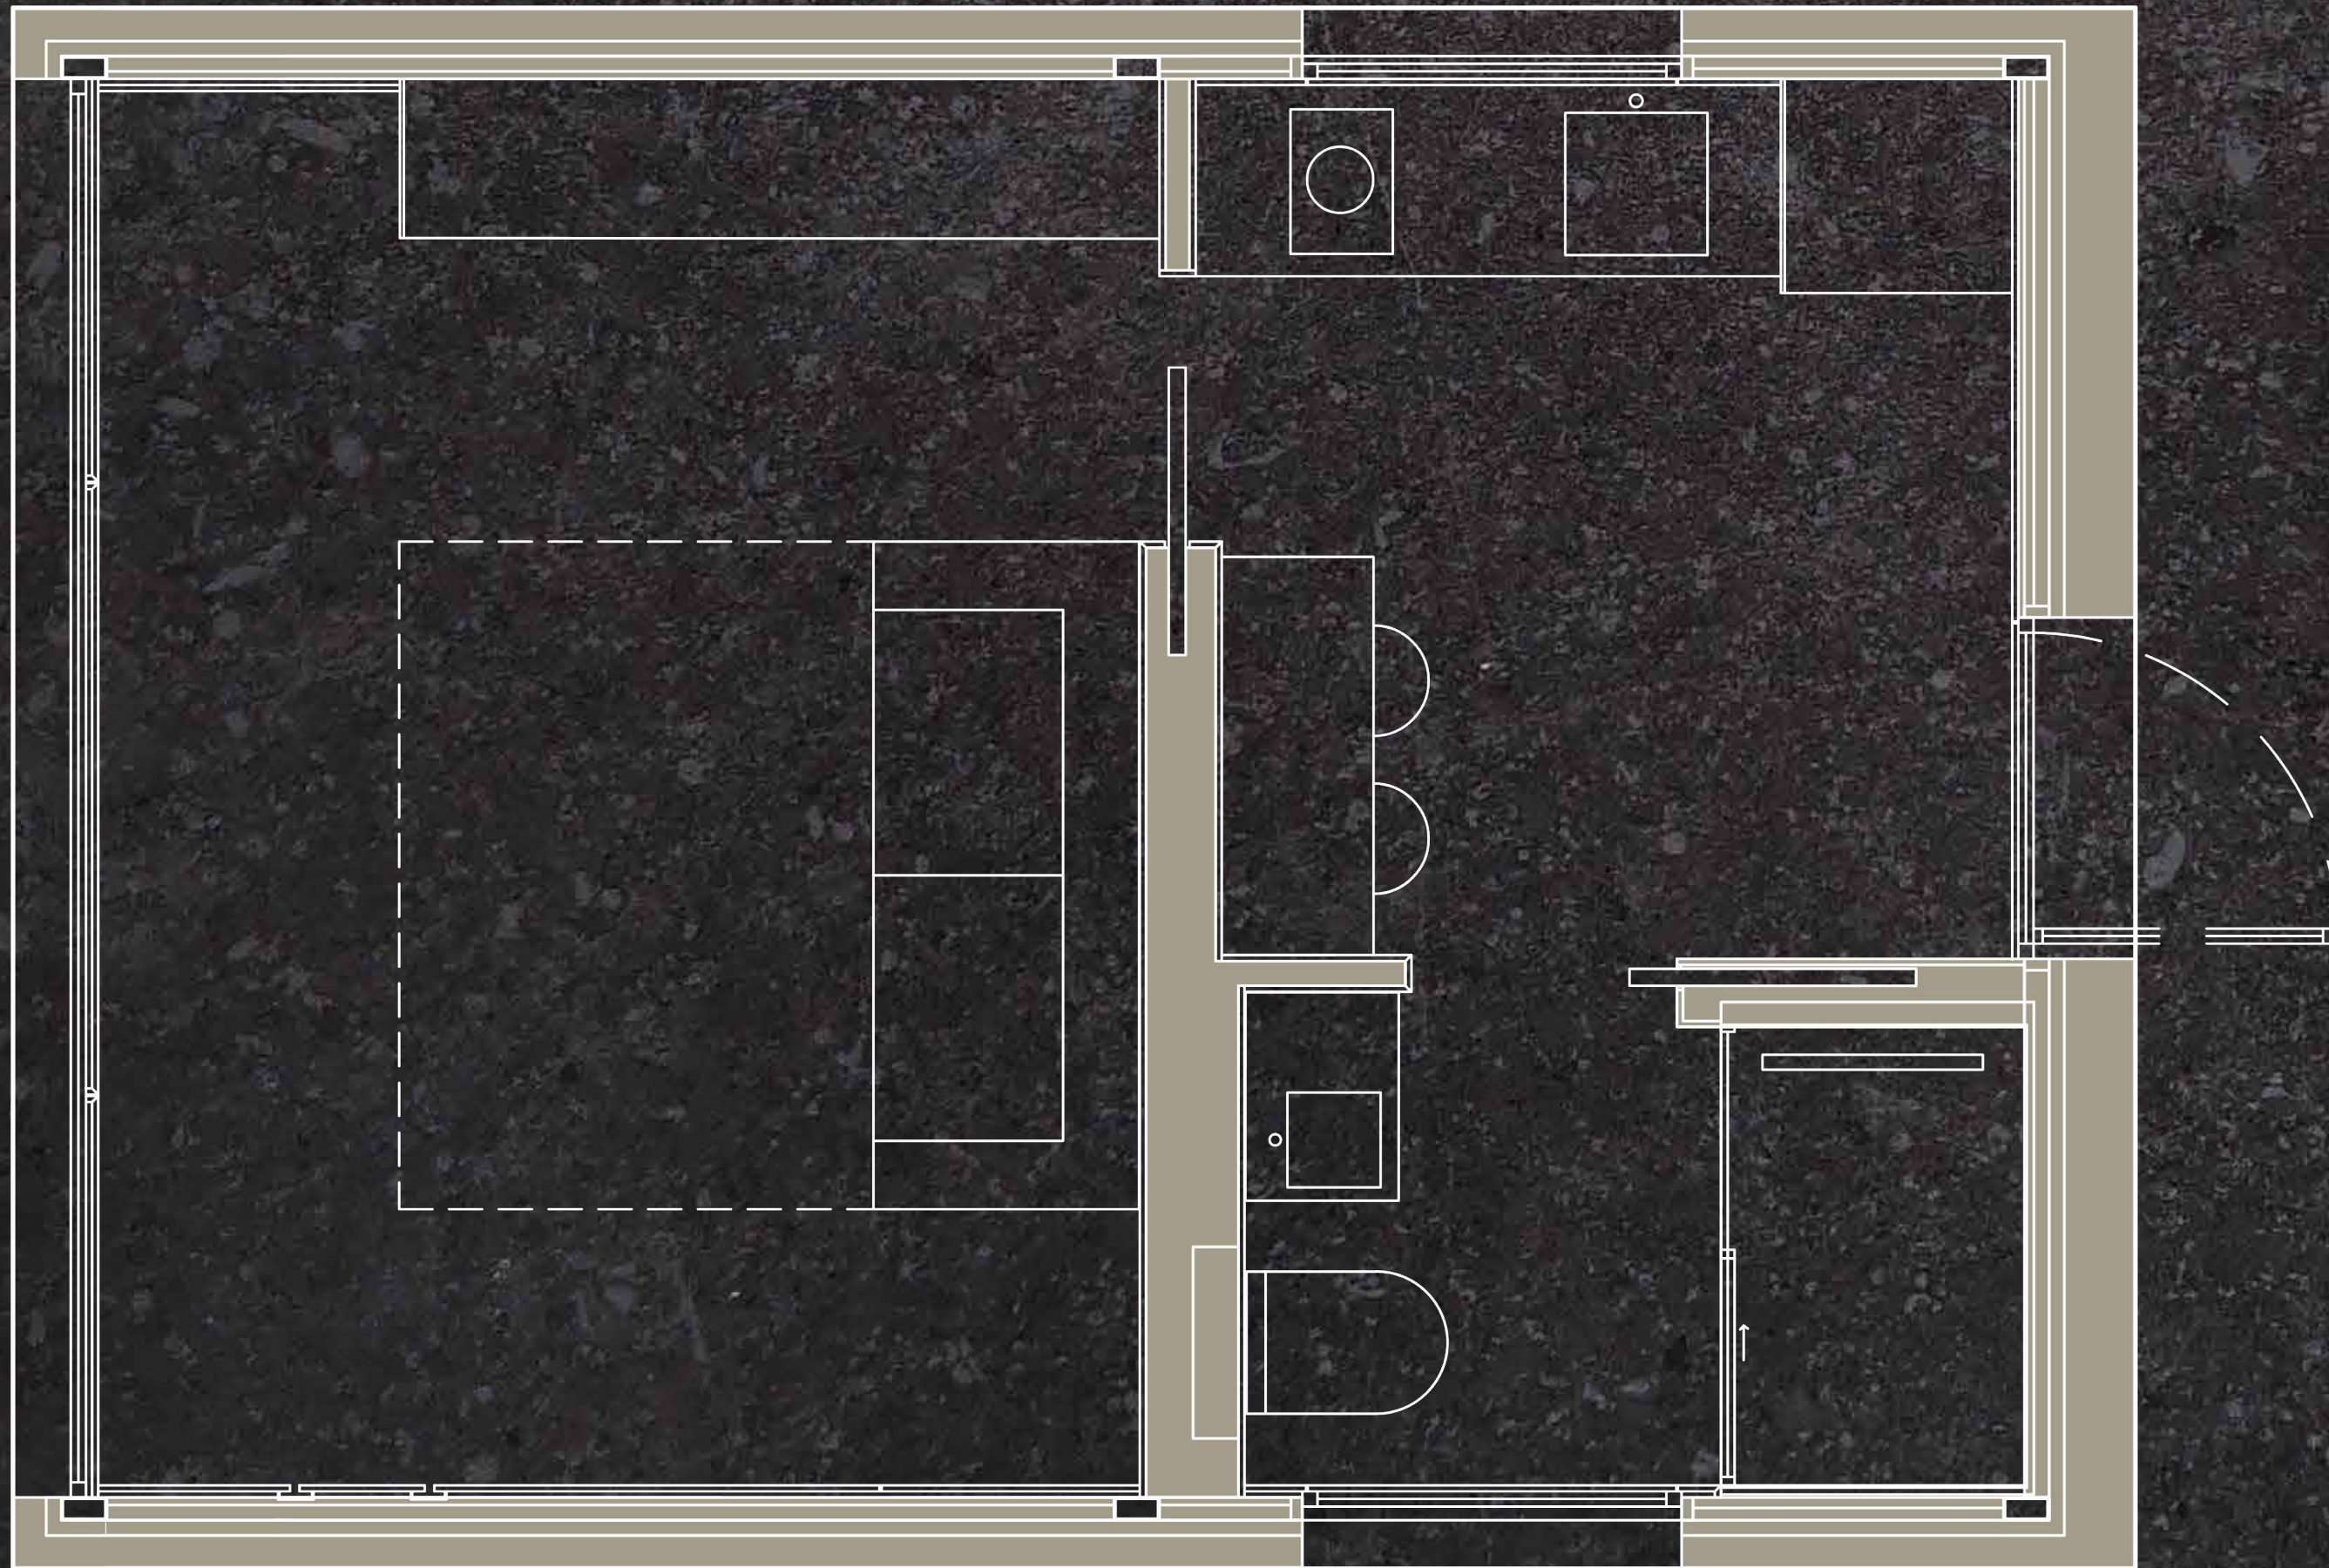

# BAÑO

- Estores inteligentes para oscurecer y mantener la privacidad.
- Revestimiento de ducha de porcelana italiana de gran formato.
- Mueble de baño con lavabo integrado de porcelana italiana.
- Grifería empotrada de la prestigiosa marca Roca.
- Inodoro suspendido de Roca.
- Mampara de ducha de cristal de suelo a techo fabricada a medida.

# keu LITTLE

LARGO	18' 4"	5,60 M
ANCHO	13' 6"	4,12 M
ALTO	11' 5"	3,50 M
PESO	17. 636 LB	8.000 KG
SUP. ÚTIL	194 FT <sup>2</sup>	18 M <sup>2</sup>
SUP. CONSTRUIDA	248 FT <sup>2</sup>	23M <sup>2</sup>