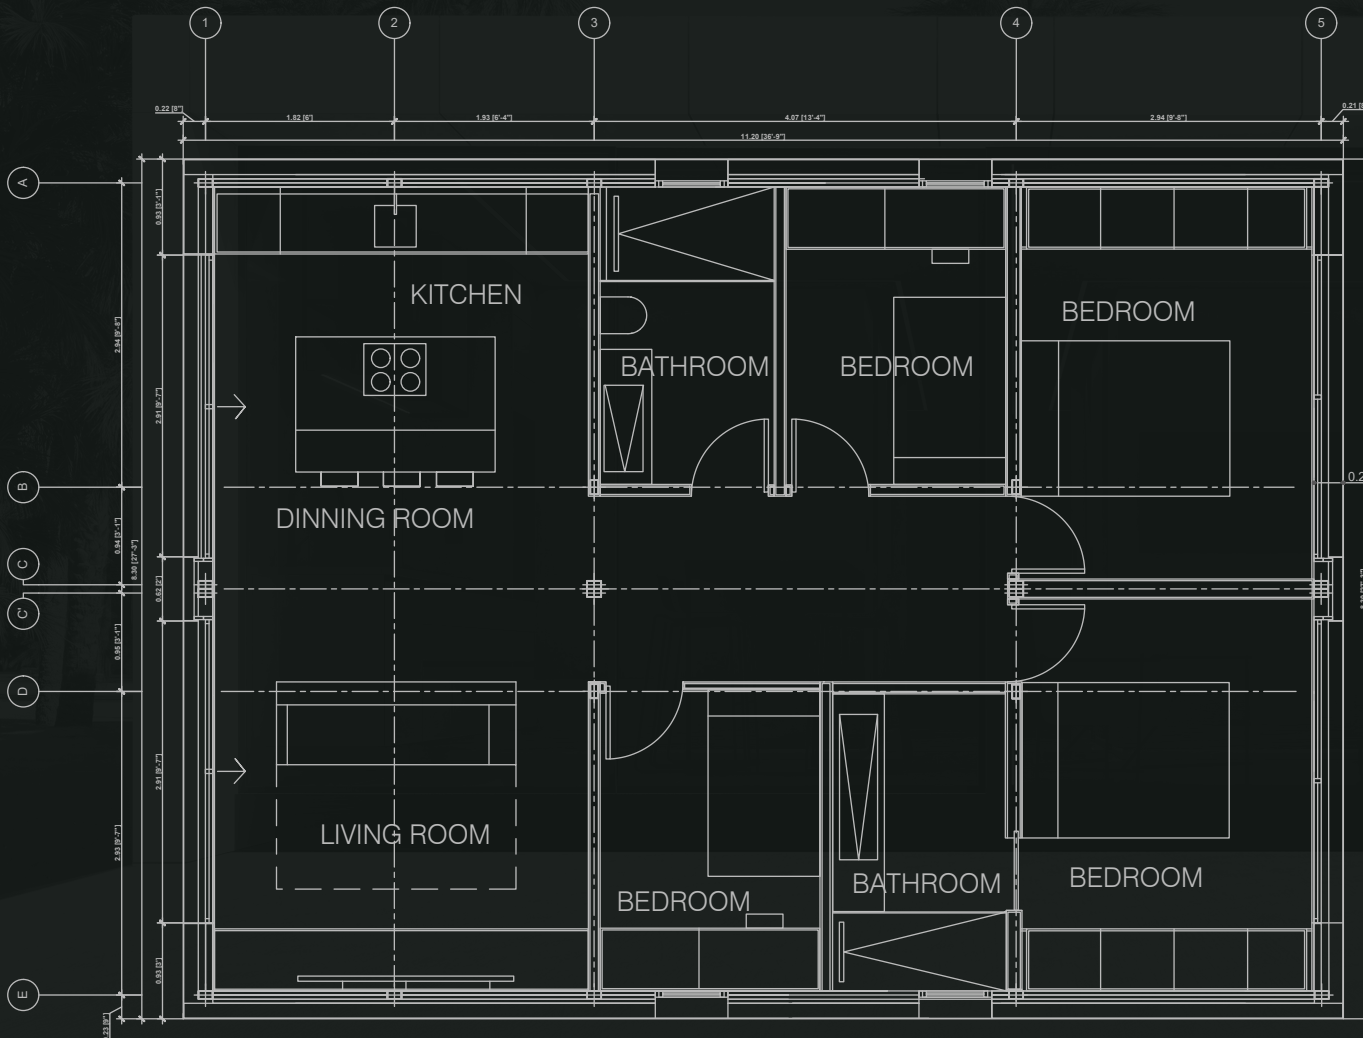

La grandeza del KEU XL reside en su capacidad de transformarse según tus necesidades. No creemos en soluciones estándar, sino en espacios que evolucionan contigo.

MODELO 2