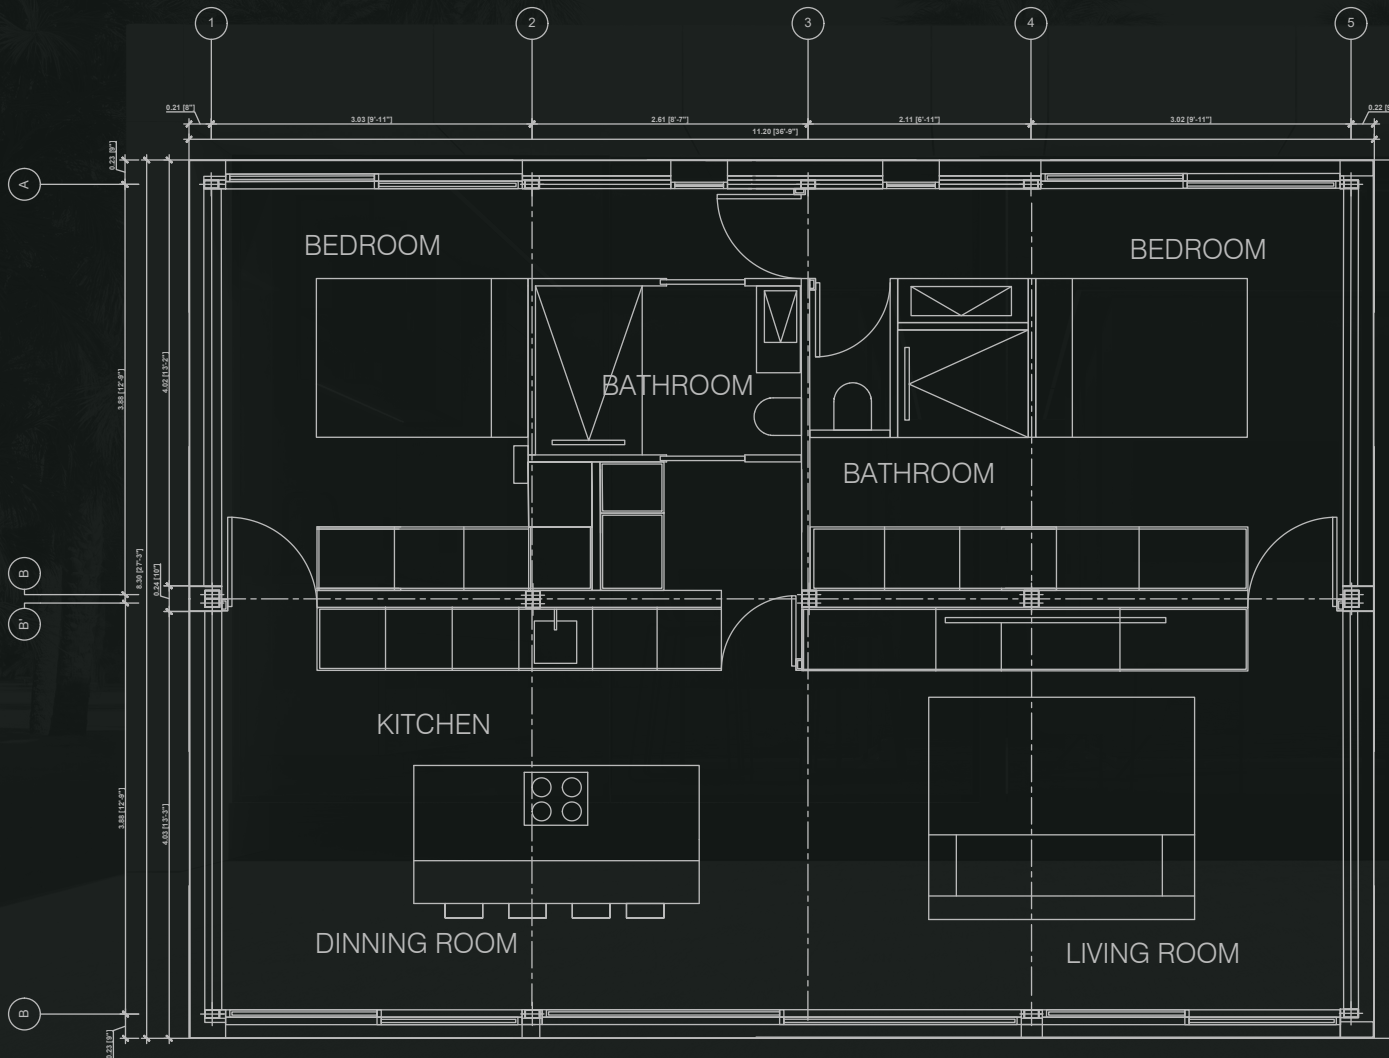

La grandeza del KEU XL reside en su capacidad de transformarse según tus necesidades. No creemos en soluciones estándar, sino en espacios que evolucionan contigo.

MODELO 1

LARGO	36' 9"	11,20 M
ANCHO	27' 3"	8,30 M
ALTO	12'	3,67 M
PESO	66.150 LB	30.000 KG
AREA TOTAL	1000 FT²	93 M²