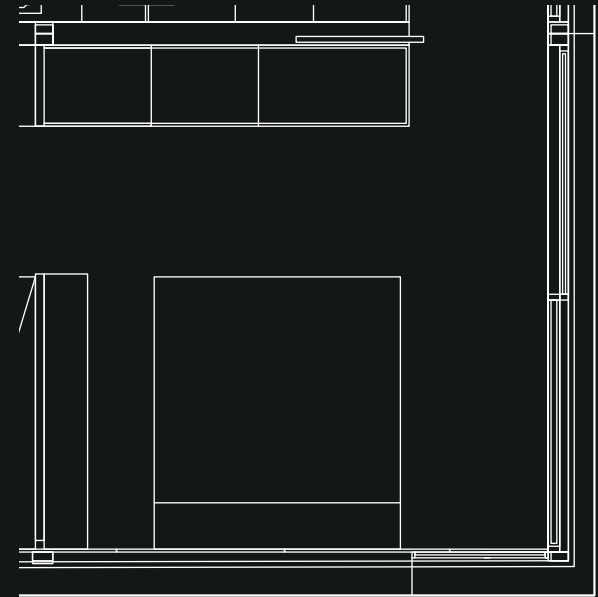

CAMA CON CANAPÉ

100%
Personalizable

- -Cama elevable con almacenaje, tamaño queen
- -Armario empotrado con barra para colgar