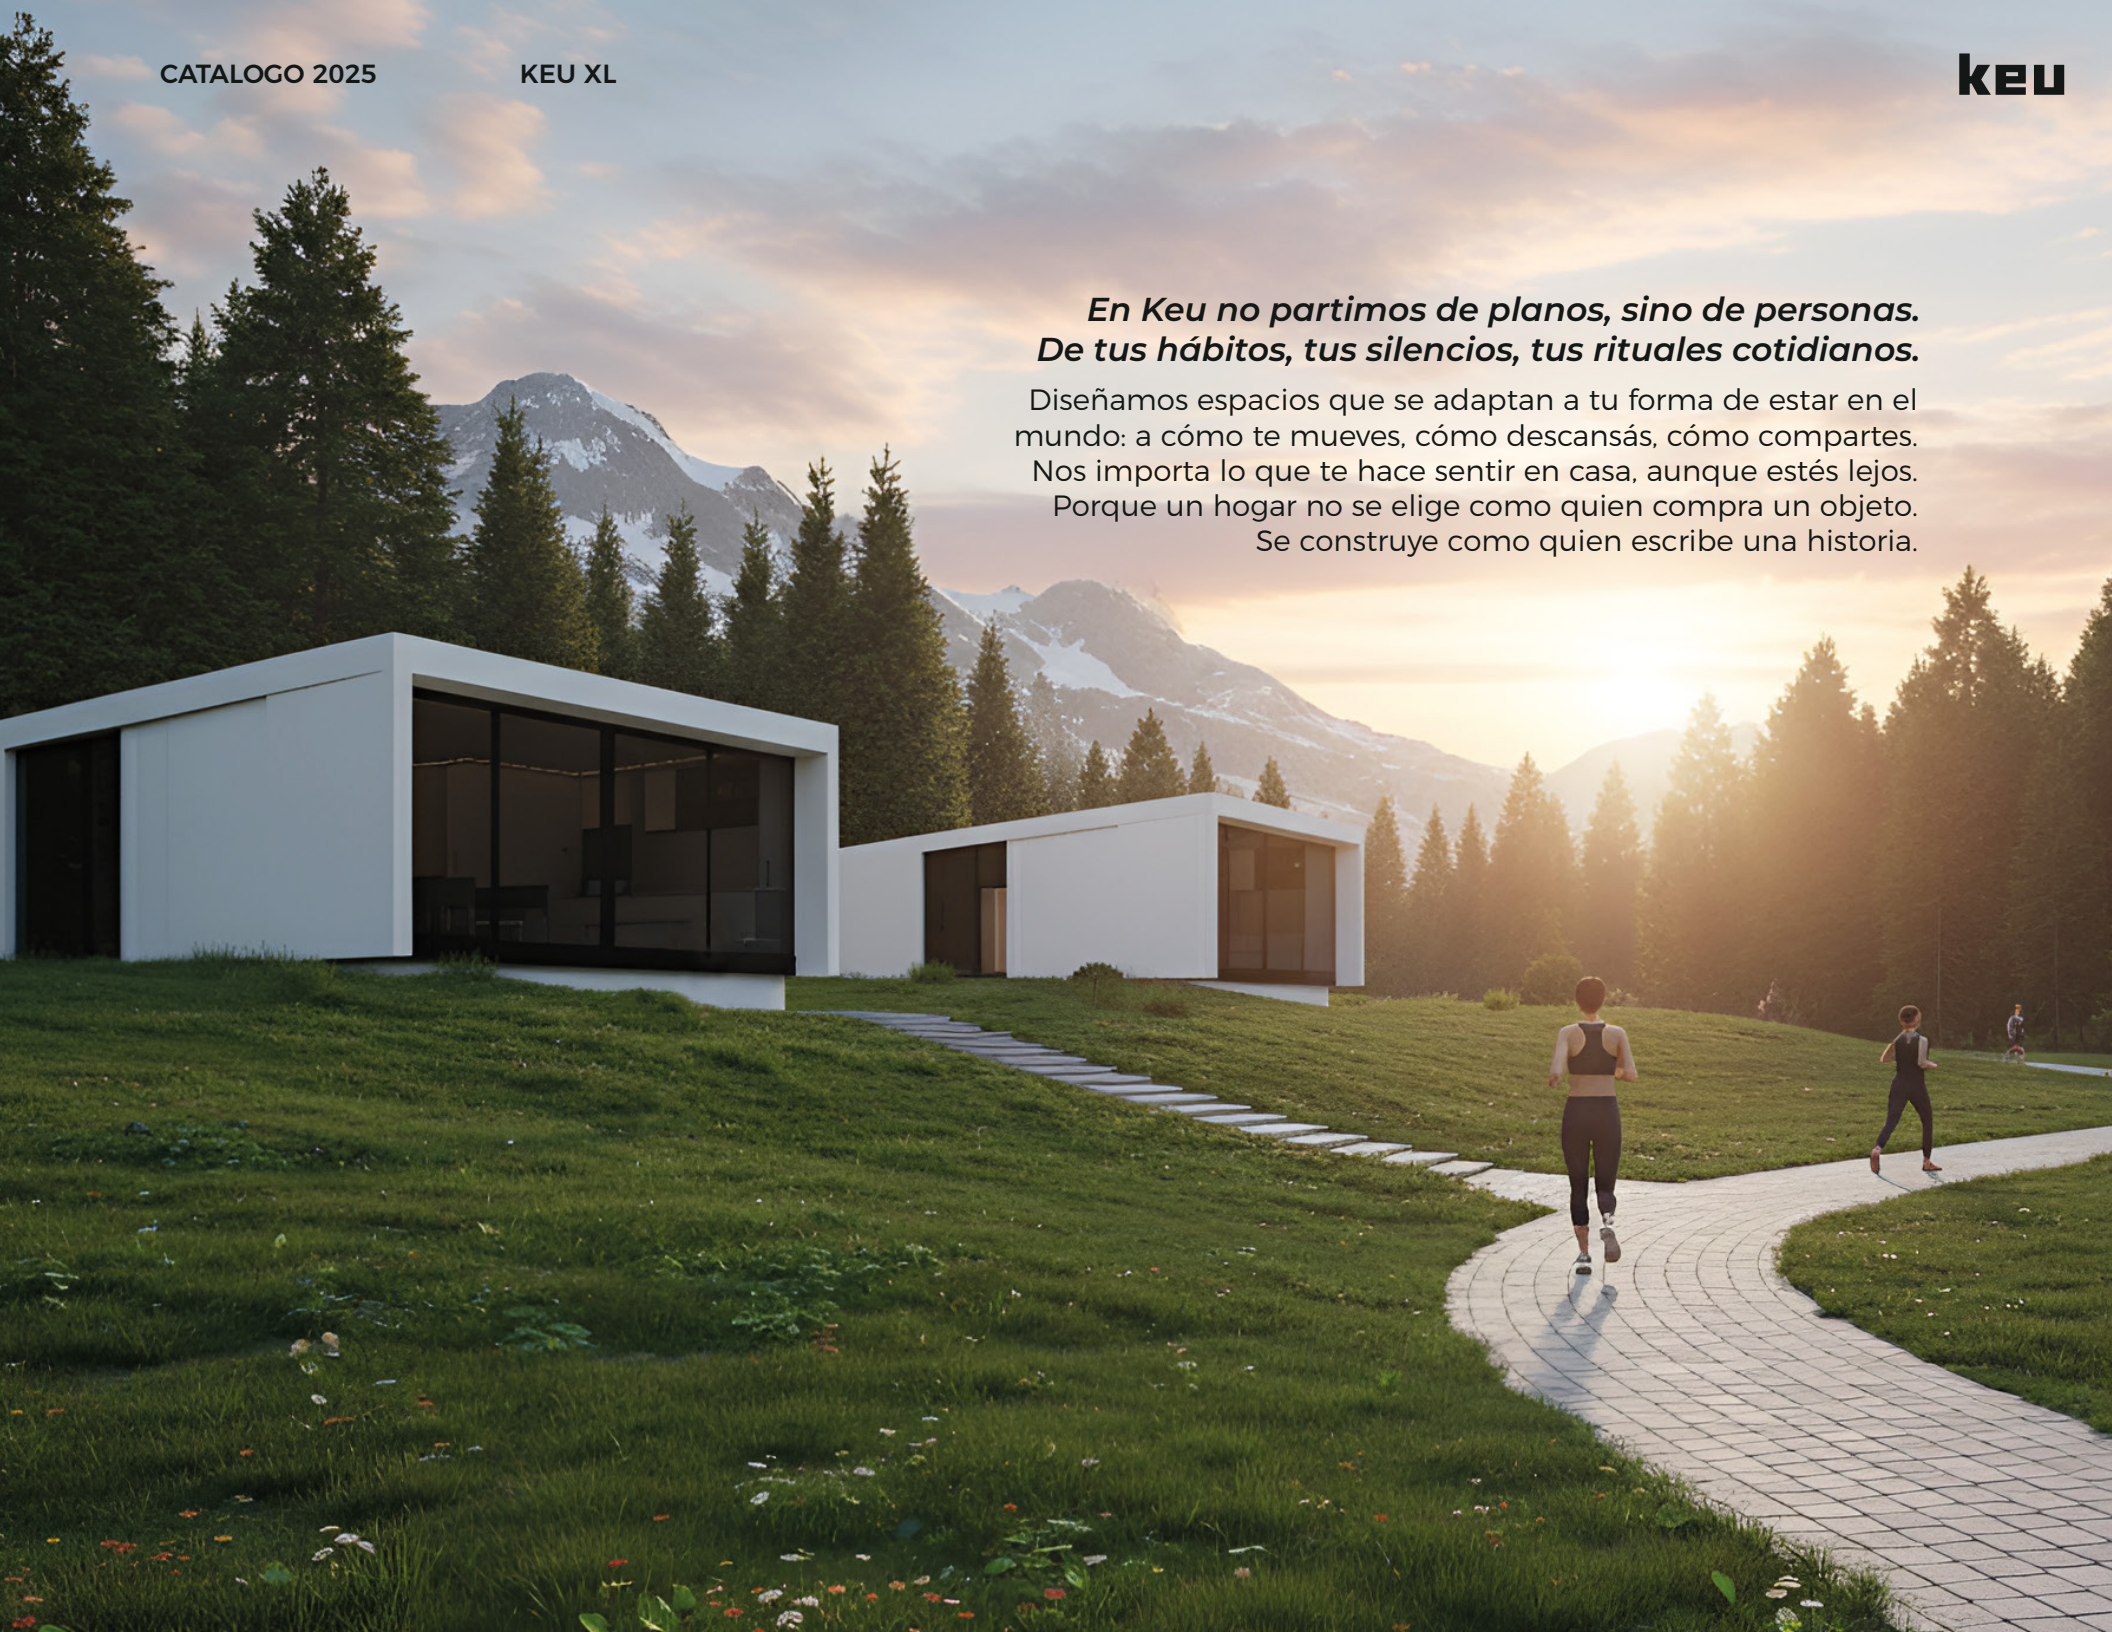

***En Keu no partimos de planos, sino de personas.
De tus hábitos, tus silencios, tus rituales cotidianos.***

Diseñamos espacios que se adaptan a tu forma de estar en el mundo: a cómo te mueves, cómo descansás, cómo compartes. Nos importa lo que te hace sentir en casa, aunque estés lejos. Porque un hogar no se elige como quien compra un objeto. Se construye como quien escribe una historia.