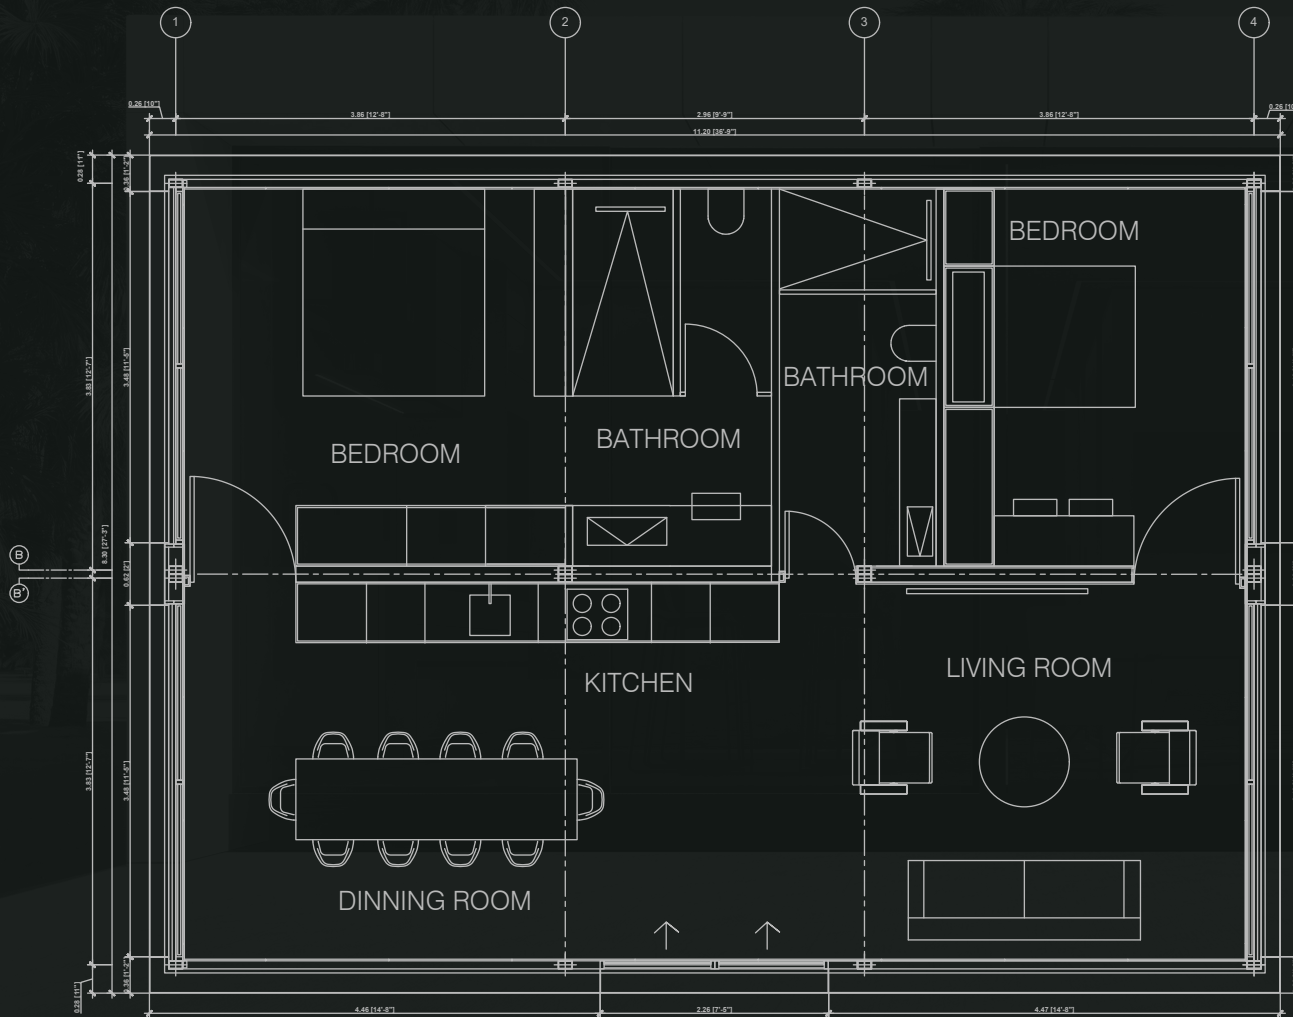

La grandeza del KEU XL reside en su capacidad de transformarse según tus necesidades. No creemos en soluciones estándar, sino en espacios que evolucionan contigo.

MODELO 3