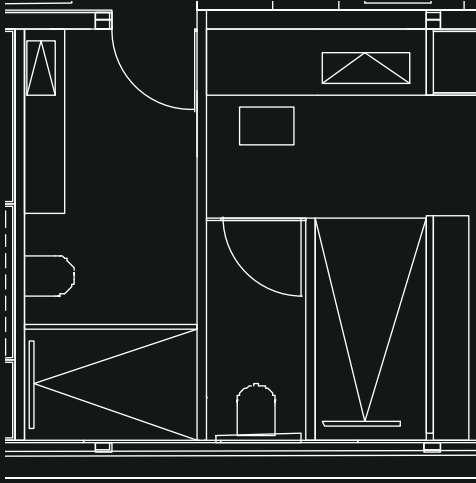

BAÑO

Keu XL incorpora dos baños independientes, cada uno conectado a su dormitorio.

Ambos están diseñados como espacios de pausa: duchas tipo spa, lavabos flotantes, iluminación regulable y materiales nobles que invitan al cuidado personal.

100%
Personalizable

Mueble de pared con lavabo de porcelana integrado

-Encimera de porcelana

-Ducha revestida de porcelana con mampara negra mate

-Inodoro suspendido con cisterna incorporada

-Espejo retroiluminado
(31,5" x 31,5") (0.80 m x 0.80 m)