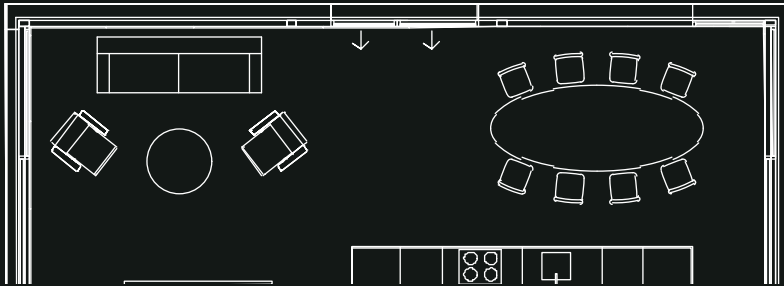

100% Personalizable

Diseño suspendido sobre estructura metálica vista con retroiluminación.

Encimera de porcelana con fregadero integrado de 16" x 16" / 0.40 x 0.40 m

Muebles lacados con cajones y armarios a juego.

Incluye:

- Placa vitrocerámica de 2 o 4 zonas (según configuración)
- Campana extractora integrada
- Frigorífico integrado
- Cubo de basura oculto
- Cubertería incluida
- Organizadores metálicos en cajones

OUTDOOR CABINETS

TAPS COLLECTION

PORCELAIN TILES