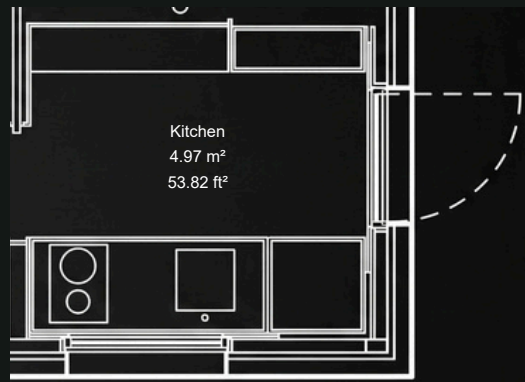

100% Personalizable

Diseño suspendido sobre estructura metálica vista con retroiluminación.

Encimera de porcelana con fregadero integrado de 16" × 16" / 0.40 x 0.40 m

Muebles lacados con cajones y armarios a juego.

Incluye:

- Placa vitrocerámica de 2 o 4 zonas (según configuración)
- Campana extractora integrada
- Refrigerador integrado
- Cubo de basura oculto
- Cubertería incluida
- Organizadores metálicos en cajones

OUTDOOR CABINETS

TAPS COLLECTION

PORCELAIN TILES