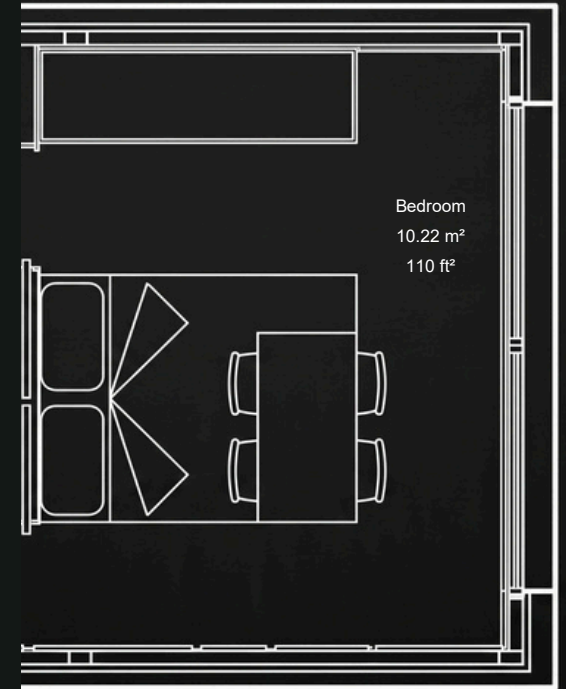

ACASBOAFDAO - DCEA MDUACHAMA CON CANAPÉ

100%

Personalizable

-Cama elevable tamaño queen con almacenaje

-Armario empotrado con barra para colgar