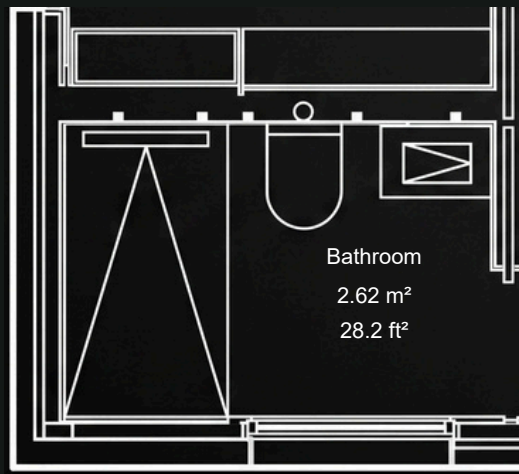

100%

Personalizable

Mueble de pared con lavabo de porcelana integrado

-Encimera de porcelana

-Ducha revestida de porcelana con mampara negra mate

-Inodoro suspendido con cisterna incorporada

-Espejo retroiluminado
(31,5" x 31,5") (0.80 m x 0.80 m)

-Grifos negros mate

-Almacenamiento integrado en la unidad

ACABADO DE DUCHA

COLECCIÓN DE GRIFOS