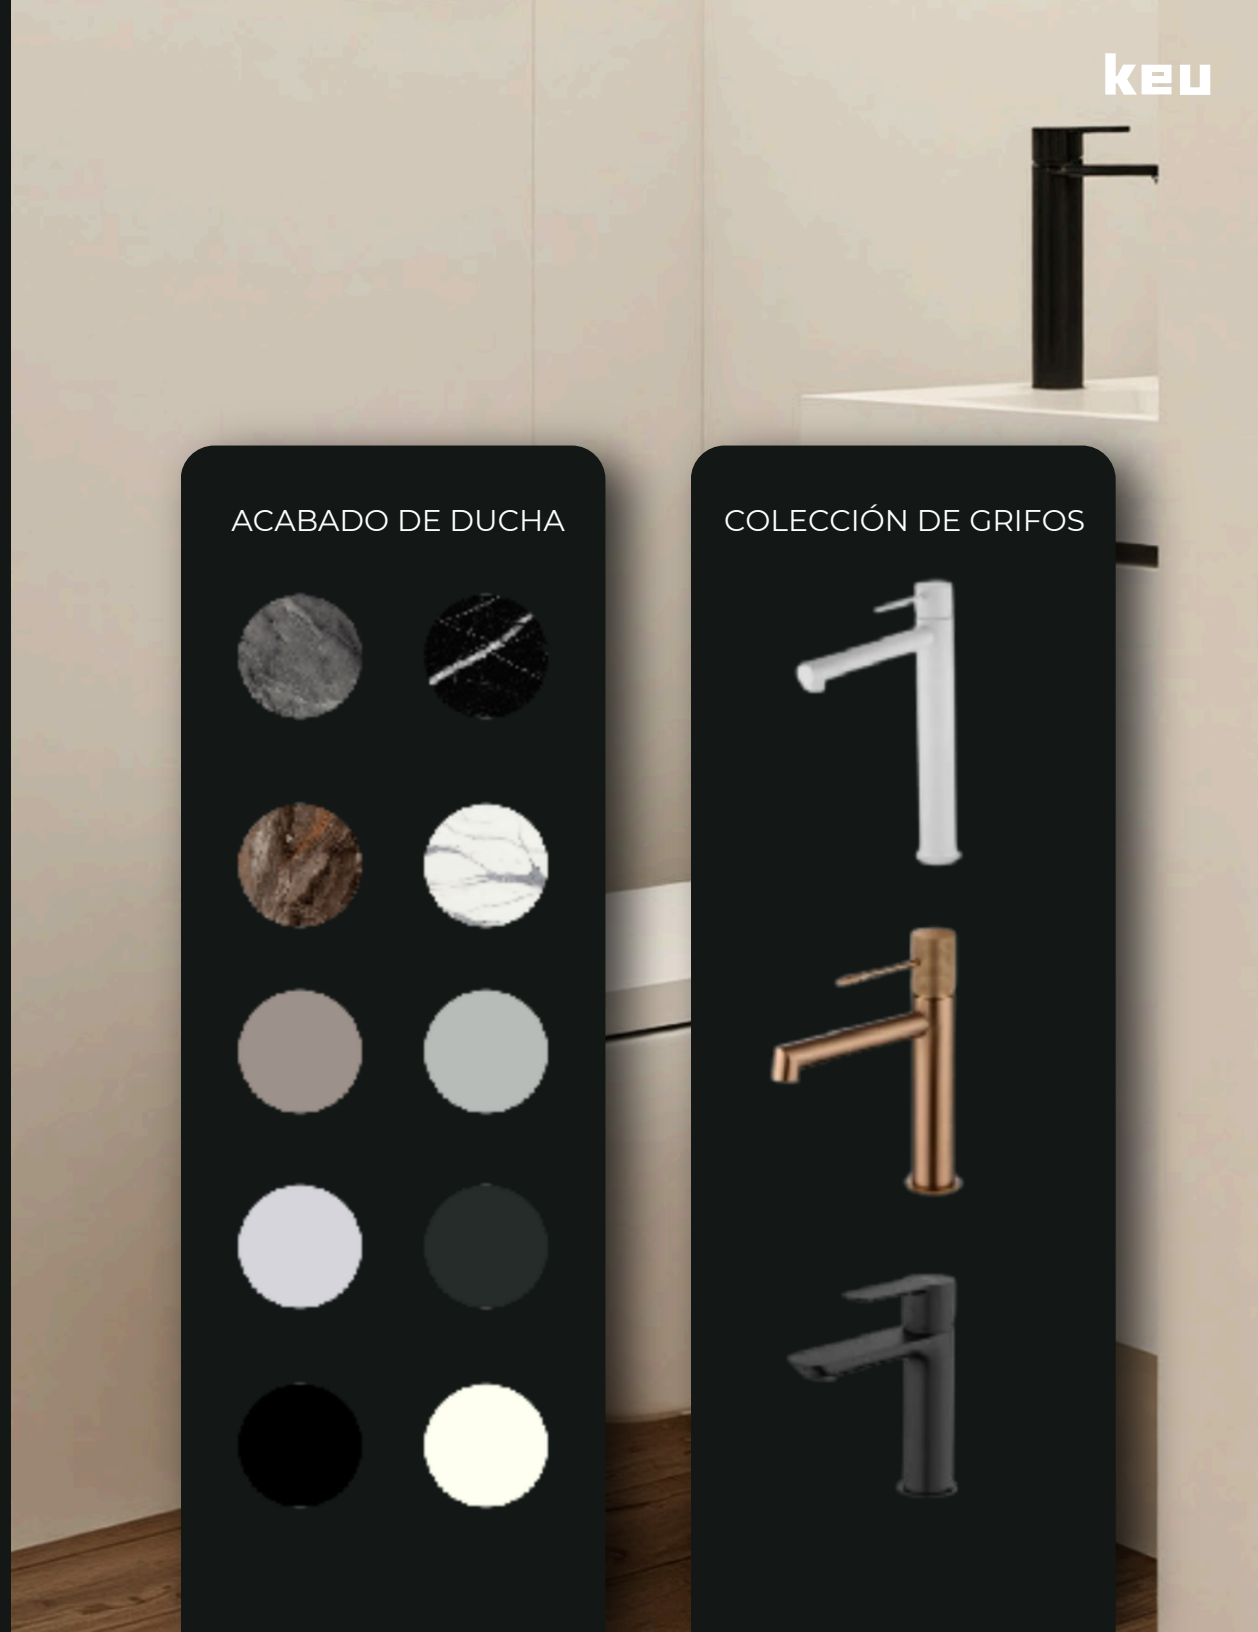

COLECCIÓN DE GRIFOS