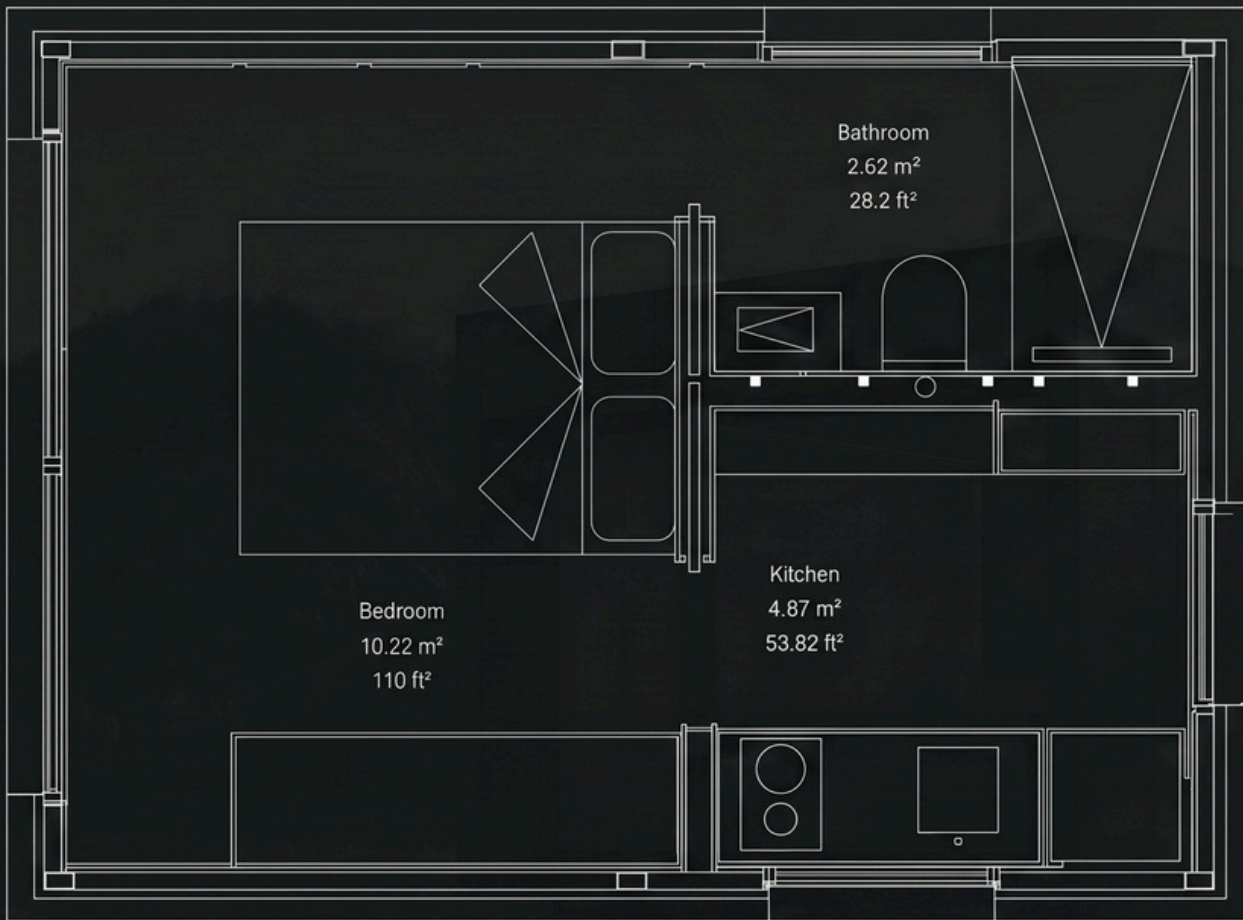

Cada metro cuadrado en Keu Little fue diseñado con intención. Dormitorio, cocina y baño se conectan en una secuencia fluida, donde la funcionalidad no compite con la estética. Compacto, eficiente y lleno de posibilidades: así se vive el diseño cuando está bien pensado.